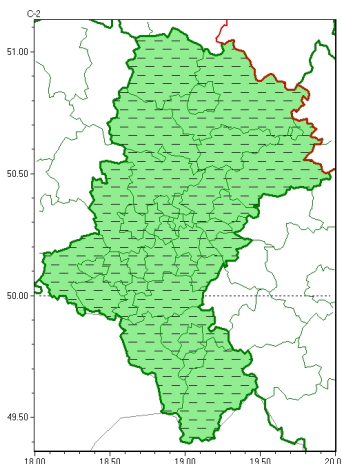

Zasięg ostrzeżeń w województwie

Burze z gradem
2023-08-28 02:00

WOJEWÓDZTWO ŁÓDZKIE
OSTRZEŻENIA METEOROLOGICZNE ZBIORCZO NR 227
WYKAZ OBYWÓW ZUJACZYCYCH OSTRZEŻENIE
o godz. 02:00 dnia 28.08.2023

Zjawisko/Stopień zagrożenia	Burze z gradem/1 ODWOŁANIE
Obszar (w nawiasie numer ostrzeżenia dla powiatu)	powiaty: białski(72), bielski(102), Bielsko-Biała(97), bieruńsko-lędziński(74), Bytom(68), Chorzów(68), cieszyński(108), Częstochowa(67), częstochowski(68), Dąbrowa Górnicza(72), Gliwice(67), gliwicki(67), Jastrzębie-Zdrój(76), Jaworzno(70), Katowice(69), kłobucki(69), lubliniecki(69), miłkowski(70), Mysłowice(69), myszkowski(70), Piekary Śląskie(69), pszczyński(78), raciborski(69), Ruda Śląska(67), rybnicki(71), Rybnik(71), Siemianowice Śląskie(70), Sosnowiec(69), wiatryk(67), tarnogórski(70), Tychy(74), wodzisławski(70), Zabrze(68), zawierciański(76), żywiecki(107)
Czas odwołania	godz. 02:00 dnia 28.08.2023
Przyczyna	Zjawisko zakończyło się
SMS	IMGW-PIB INFORMUJE: BURZE Z GRADEM/- Śląskie (wszystkie powiaty) 02:00/28.08.2023 ZJAWISKO ZAKOŃCZYŁO SIĘ. Dotyczy powiatów: wszystkie powiaty.
RSO	Woj. Śląskie (wszystkie powiaty), IMGW-PIB odwołał ostrzeżenie pierwszego stopnia o burzach z gradem
Uwagi	Brak.