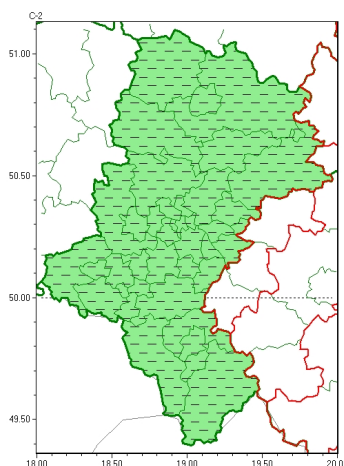

Zasięg ostrzeżeń w województwie

Burze z gradem
2023-08-27 04:19

WOJEWÓDZTWO ŁĄSKIE
OSTRZEŻENIA METEOROLOGICZNE ZBIORCZO NR 225
WYKAZ OBYWÓW ZUJAWIENIA OSTRZEŻENIA
o godz. 04:19 dnia 27.08.2023

Zjawisko/Stopień zagrożenia	Burze z gradem/3 ODWOŁANIE
Obszar (w nawiasie numer ostrzeżenia dla powiatu)	powiaty: białski(71), bielski(101), Bielsko-Biała(96), bieruńsko-lędziński(73), Bytom(67), Chorzów(67), cieszyński(107), Częstochowa(66), częstochowski(67), Dąbrowa Górnicza(71), Gliwice(66), gliwicki(66), Jastrzębie-Zdrój(75), Jaworzno(69), Katowice(68), kłobucki(68), lubliniecki(68), miłkowski(69), Mysłowice(68), myszkowski(69), Piekary Śląskie(68), pszczyński(77), raciborski(68), Ruda Śląska(66), rybnicki(70), Rybnik(70), Siemianowice Śląskie(69), Sosnowiec(68), witochłowiec(66), tarnogórski(69), Tychy(73), wodzisławski(69), Zabrze(67), zawierciański(75), żyry(71), żywiecki(106)
Czas odwołania	godz. 04:19 dnia 27.08.2023
Przyczyna	Zjawisko zakończyło się
SMS	IMGW-PIB INFORMUJE: BURZE Z GRADEM/- Śląskie (wszystkie powiaty) 04:19/27.08.2023 ZJAWISKO ZAKOŃCZYŁO SIĘ. Dotyczy powiatów: wszystkie powiaty.
RSO	Woj. Śląskie (wszystkie powiaty), IMGW-PIB odwołał ostrzeżenie trzeciego stopnia o burzach z gradem
Uwagi	Brak.