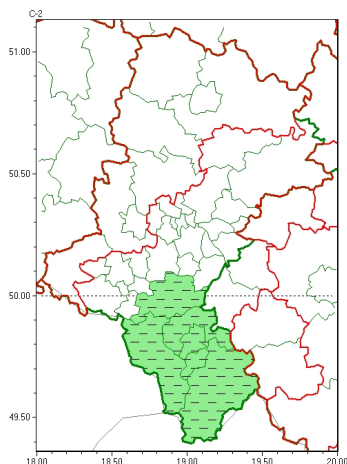

Zasięg ostrzeżeń w województwie

Burze z gradem
2023-08-26 18:57

Silny deszcz z burzami
2023-08-26 18:57

WOJEWÓDZTWO LUBUSKIE
OSTRZEŻENIA METEOROLOGICZNE ZBIORCZO NR 223
WYKAZ OBLICZONYCH OSTRZEŻEŃ
o godz. 18:57 dnia 26.08.2023

Zjawisko/Stopień zagrożenia	Burze z gradem/3 ODWOŁANIE
Obszar (w nawiasie numer ostrzeżenia dla powiatu)	powiaty: bielski(100), Bielsko-Biała(95), cieszyński(106), pszczyński(76), żywiecki(105)
Czas odwołania	godz. 18:57 dnia 26.08.2023
Przyczyna	Zjawisko zakończyło się
SMS	IMGW-PIB INFORMUJE: BURZE Z GRADEM/- 1skie (5 powiatów) 18:57/26.08.2023 ZJAWISKO ZAKOŃCZYŁO SIĘ. Dotyczy powiatów: bielski, Bielsko-Biała, cieszyński, pszczyński i żywiecki.
RSO	Woj. lubuskie (5 powiatów), IMGW-PIB odwołał ostrzeżenie trzeciego stopnia o burzach z gradem
Uwagi	Brak.
Zjawisko/Stopień zagrożenia	Silny deszcz z burzami/1
Obszar (w nawiasie numer ostrzeżenia dla powiatu)	powiaty: Cz. stochowska(65), cz. stochowski(66), Gliwice(65), gliwicki(65), kłobucki(67), lubliniecki(67), raciborski(67), tarnogórski(68)
Ważność	od godz. 22:00 dnia 26.08.2023 do godz. 07:00 dnia 27.08.2023
Prawdopodobieństwo	85%
Przebieg	Prognozowane są opady deszczu o natężeniu umiarkowanym, okresami silnym. Wysoko opadu miejscami od 30 mm do 45 mm. Opadom towarzyszą białe burze z porywami wiatru do 80 km/h. Możliwy grad.

SMS	IMGW-PIB OSTRZEGA: DESZCZ i BURZE/1 1skie (8 powiatów) od 22:00/26.08 do 07:00/27.08.2023 45 mm; porywy 80 km/h. Dotyczy powiatów: Cz. stochowa, cz. stochowski, Gliwice, gliwicki, kłobucki, lubliniecki, raciborski i tarnogórski.
RSO	Woj. 1skie (8 powiatów), IMGW-PIB wydał ostrzeżenie pierwszego stopnia o intensywnych opadach deszczu z burzami
Uwagi	Brak.