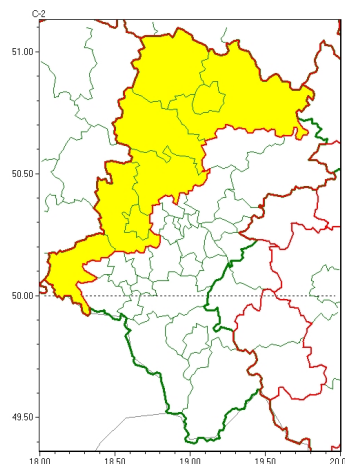

Zasięg ostrzeżeń w województwie

Burze z gradem
2023-08-26 18:57

Silny deszcz z burzami
2023-08-26 18:57

WOJEWÓDZTWO LUBUSKIE
OSTRZEŻENIA METEOROLOGICZNE ZBIORCZO NR 223
WYKAZ OBLICZONYCH OSTRZEŻEŃ
o godz. 18:57 dnia 26.08.2023

Zjawisko/Stopień zagrożenia	Burze z gradem/3 ODWOŁANIE
Obszar (w nawiasie numer ostrzeżenia dla powiatu)	powiaty: bielski(100), Bielsko-Biała(95), cieszyński(106), pszczyński(76), żywiecki(105)
Czas odwołania	godz. 18:57 dnia 26.08.2023
Przyczyna	Zjawisko zakończyło się
SMS	IMGW-PIB INFORMUJE: BURZE Z GRADEM/- 1skie (5 powiatów) 18:57/26.08.2023 ZJAWISKO ZAKOŃCZYŁO SIĘ. Dotyczy powiatów: bielski, Bielsko-Biała, cieszyński, pszczyński i żywiecki.
RSO	Woj. lubuskie (5 powiatów), IMGW-PIB odwołał ostrzeżenie trzeciego stopnia o burzach z gradem
Uwagi	Brak.
Zjawisko/Stopień zagrożenia	Silny deszcz z burzami/1
Obszar (w nawiasie numer ostrzeżenia dla powiatu)	powiaty: Cz. stochowska(65), cz. stochowski(66), Gliwice(65), gliwicki(65), kłobucki(67), lubliniecki(67), raciborski(67), tarnogórski(68)
Ważność	od godz. 22:00 dnia 26.08.2023 do godz. 07:00 dnia 27.08.2023
Prawdopodobieństwo	85%
Przebieg	Prognozowane są opady deszczu o natężeniu umiarkowanym, okresami silnym. Wysoko opadu miejscami od 30 mm do 45 mm. Opadom towarzyszą białe burze z porywami wiatru do 80 km/h. Możliwy grad.

SMS	IMGW-PIB OSTRZEGA: DESZCZ i BURZE/1 1skie (8 powiatów) od 22:00/26.08 do 07:00/27.08.2023 45 mm; porywy 80 km/h. Dotyczy powiatów: Cz. stochowa, cz. stochowski, Gliwice, gliwicki, kłobucki, lubliniecki, raciborski i tarnogórski.
RSO	Woj. 1skie (8 powiatów), IMGW-PIB wydał ostrzeżenie pierwszego stopnia o intensywnych opadach deszczu z burzami
Uwagi	Brak.