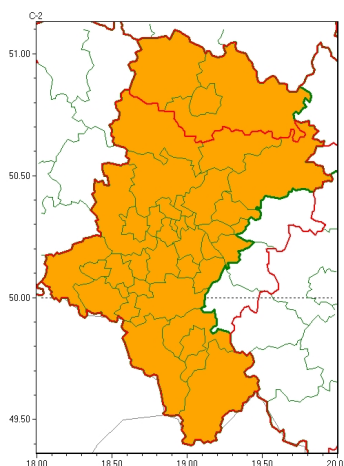

Zasięg ostrzeżeń w województwie

Burze z gradem
2023-08-25 22:36

WOJEWÓDZTWO ŁÓDZKIE
OSTRZEŻENIA METEOROLOGICZNE ZBIORCZO NR 219
WYKAZ OBYWÓW ZUJACZYCH OSTRZEŻENIE
o godz. 22:36 dnia 25.08.2023

Zjawisko/Stopień zagrożenia	Burze z gradem/2
Obszar (w nawiasie numer ostrzeżenia dla powiatu)	powiaty: białski(70), bielski(100), Bielsko-Biała(95), bieruńsko-lędziński(72), Bytom(66), Chorzów(66), cieszyński(106), Dąbrowa Górnicza(70), Gliwice(64), gliwicki(64), Jastrzębie-Zdrój(74), Jaworzno(68), Katowice(67), lubliniecki(66), mikołowski(68), Mysłowice(67), myszkowski(68), Piekary Łódzkie(67), pszczyński(76), raciborski(66), Ruda Łódzka(65), rybnicki(69), Rybnik(69), Siemianowice Łódzkie(68), Sosnowiec(67), wiatchłowice(65), tarnogórski(67), Tychy(72), wodzisławski(68), Zabrze(66), zawierciański(74), ory(70), ywiecki(105)
Ważność	od godz. 08:00 dnia 26.08.2023 do godz. 20:30 dnia 26.08.2023
Prawdopodobieństwo	80%
Przebieg	Prognozowane są burze, którym miejscami będą towarzyszyć bardzo silne opady deszczu od 35 mm do 40 mm, oraz porywy wiatru do 90 km/h. Miejscami grad.
SMS	IMGW-PIB OSTRZEŻENIA: BURZE Z GRADEM/2 Łódzkie (33 powiatów) od 08:00/26.08 do 20:30/26.08.2023 deszcz 40 mm, grad, porywy 90 km/h. Dotyczy powiatów: białski, Bielsko-Biała, bieruńsko-lędziński, Bytom, Chorzów, cieszyński, Dąbrowa Górnicza, Gliwice, gliwicki, Jastrzębie-Zdrój, Jaworzno, Katowice, lubliniecki, mikołowski, Mysłowice, myszkowski, Piekary Łódzkie, pszczyński, raciborski, Ruda Łódzka, rybnicki, Rybnik, Siemianowice Łódzkie, Sosnowiec, wiatchłowice, tarnogórski, Tychy, wodzisławski, Zabrze, zawierciański, ory i ywiecki.
RSO	Woj. Łódzkie (33 powiatów), IMGW-PIB wydał ostrzeżenie drugiego stopnia o burzach z gradem
Uwagi	Brak.