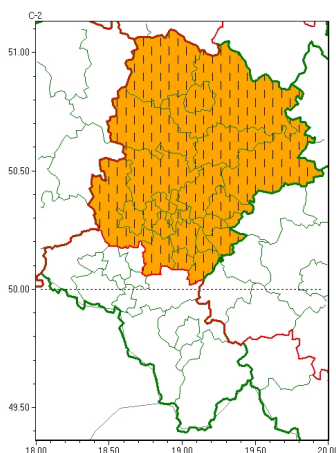

Zasięg ostrzeżeń w województwie

Upał
2023-08-20 11:14

WOJEWÓDZTWO ŁĄSKIE
OSTRZEŻENIA METEOROLOGICZNE ZBIORCZO NR 211
WYKAZ OBYWATELI ZUJACZYCH OSTRZEŻENIE
o godz. 11:14 dnia 20.08.2023

Zjawisko/Stopień zagrożenia	Upał/2 ZMIANA
Obszar (w nawiasie numer ostrzeżenia dla powiatu)	powiaty: białski(64), bieruńsko-lącki(66), Bytom(60), Chorzów(60), Częstochowa(59), częstochowski(59), Dąbrowa Górnicza(64), Gliwice(58), gliwicki(58), Jaworzno(62), Katowice(61), kłobucki(61), lubliniecki(60), mikołowski(62), Mysłowice(61), myszkowski(62), Piekary Śląskie(61), Ruda Śląska(59), Siemianowice Śląskie(62), Sosnowiec(61), wiatryk(59), tarnogórski(61), Tychy(66), Zabrze(60), zawierciański(68)
Ważność	od godz. 11:13 dnia 20.08.2023 do godz. 20:00 dnia 21.08.2023
Prawdopodobieństwo	80%
Przebieg	Prognozuje się upały. Temperatura maksymalna w dzień od 30°C do 32°C. Temperatura minimalna w nocy od 18°C do 20°C.
SMS	IMGW-PIB OSTRZEŻENIA: UPAL/2 Łąskie (25 powiatów) od 11:13/20.08 do 20:00/21.08.2023 temp. maks do 32 st, temp min 18-20 st. Dotyczy powiatów: białski, bieruńsko-lącki, Bytom, Chorzów, Częstochowa, częstochowski, Dąbrowa Górnicza, Gliwice, gliwicki, Jaworzno, Katowice, kłobucki, lubliniecki, mikołowski, Mysłowice, myszkowski, Piekary Śląskie, Ruda Śląska, Siemianowice Śląskie, Sosnowiec, wiatryk, tarnogórski, Tychy, Zabrze i zawierciański.
RSO	Woj. Łąskie (25 powiatów), IMGW-PIB wydał ostrzeżenie drugiego stopnia o upałach
Uwagi	Zmiana dotycząca ważności ostrzeżenia.