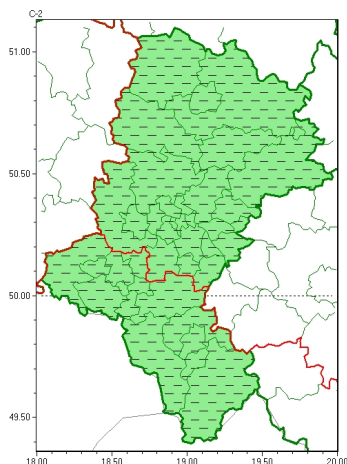

Zasięg ostrzeżeń w województwie

Burze z gradem
2023-08-19 02:29

Upał
2023-08-19 02:29

WOJEWÓDZTWO ŁĄSKIE
OSTRZEŻENIA METEOROLOGICZNE ZBIORCZO NR 207
WYKAZ OBSZARÓW ZJAWIENIA CYCH OSTRZEŻEŃ
o godz. 02:29 dnia 19.08.2023

Zjawisko/Stopień zagrożenia	Burze z gradem/1 ODWOŁANIE
Obszar (w nawiasie numer ostrzeżenia dla powiatu)	powiaty: białski(65), bielski(95), Bielsko-Biała(90), bieruńsko-łódzki(67), Bytom(61), Chorzów(61), cieszyński(101), Cz. stochowa(60), cz. stochowski(60), Dąbrowa Górnicza(65), Gliwice(59), gliwicki(59), Jastrzębie-Zdrój(69), Jaworzno(63), Katowice(62), kłobucki(62), lubliniecki(61), mikołowski(63), Mysłowice(62), myszkowski(63), Piekary Śląskie(62), pszczyński(71), raciborski(61), Ruda Śląska(60), rybnicki(64), Rybnik(64), Siemianowice Śląskie(63), Sosnowiec(62), witochłowiec(60), tarnogórski(62), Tychy(67), wodzisławski(63), Zabrze(61), zawierciański(69), żyry(65), ywiecki(100)
Czas odwołania	godz. 02:29 dnia 19.08.2023
Przyczyna	Zjawisko nie wystąpiło.
SMS	IMGW-PIB INFORMUJE: BURZE Z GRADEM/- Śląskie (wszystkie powiaty) 02:29/19.08.2023 ZJAWISKO NIE WYSTĄPIŁO. Dotyczy powiatów: wszystkie powiaty.
RSO	Woj. Śląskie (wszystkie powiaty), IMGW-PIB odwołał ostrzeżenie pierwszego stopnia o burzach z gradem
Uwagi	Brak.
Zjawisko/Stopień zagrożenia	Upał/2
Obszar (w nawiasie numer ostrzeżenia dla powiatu)	powiaty: białski(64), bieruńsko-łódzki(66), Bytom(60), Chorzów(60), Cz. stochowa(59), cz. stochowski(59), Dąbrowa Górnicza(64), Gliwice(58), gliwicki(58), Jaworzno(62), Katowice(61), kłobucki(61), lubliniecki(60), mikołowski(62), Mysłowice(61), myszkowski(62), Piekary Śląskie(61), Ruda Śląska(59), Siemianowice Śląskie(62), Sosnowiec(61), witochłowiec(59), tarnogórski(61), Tychy(66), Zabrze(60), zawierciański(68)