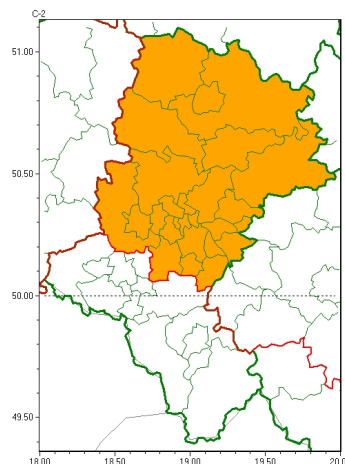

Zasięg ostrzeżeń w województwie

Burze z gradem
2023-08-19 02:29

Upał
2023-08-19 02:29

WOJEWÓDZTWO ŁĄSKIE
OSTRZEŻENIA METEOROLOGICZNE ZBIORCZO NR 207
WYKAZ OBSZARÓW ZJAWIENIA CYCH OSTRZEŻEŃ
o godz. 02:29 dnia 19.08.2023

Zjawisko/Stopień zagrożenia	Burze z gradem/1 ODWOŁANIE
Obszar (w nawiasie numer ostrzeżenia dla powiatu)	powiaty: białski(65), bielski(95), Bielsko-Biała(90), bieruńsko-łódzki(67), Bytom(61), Chorzów(61), cieszyński(101), Cz. stochowa(60), cz. stochowski(60), Dąbrowa Górnicza(65), Gliwice(59), gliwicki(59), Jastrzębie-Zdrój(69), Jaworzno(63), Katowice(62), kłobucki(62), lubliniecki(61), mikołowski(63), Mysłowice(62), myszkowski(63), Piekary Śląskie(62), pszczyński(71), raciborski(61), Ruda Śląska(60), rybnicki(64), Rybnik(64), Siemianowice Śląskie(63), Sosnowiec(62), witochłowiec(60), tarnogórski(62), Tychy(67), wodzisławski(63), Zabrze(61), zawierciański(69), żyry(65), ywiecki(100)
Czas odwołania	godz. 02:29 dnia 19.08.2023
Przyczyna	Zjawisko nie wystąpiło.
SMS	IMGW-PIB INFORMUJE: BURZE Z GRADEM/- Śląskie (wszystkie powiaty) 02:29/19.08.2023 ZJAWISKO NIE WYSTĄPIŁO. Dotyczy powiatów: wszystkie powiaty.
RSO	Woj. Śląskie (wszystkie powiaty), IMGW-PIB odwołał ostrzeżenie pierwszego stopnia o burzach z gradem
Uwagi	Brak.
Zjawisko/Stopień zagrożenia	Upał/2
Obszar (w nawiasie numer ostrzeżenia dla powiatu)	powiaty: białski(64), bieruńsko-łódzki(66), Bytom(60), Chorzów(60), Cz. stochowa(59), cz. stochowski(59), Dąbrowa Górnicza(64), Gliwice(58), gliwicki(58), Jaworzno(62), Katowice(61), kłobucki(61), lubliniecki(60), mikołowski(62), Mysłowice(61), myszkowski(62), Piekary Śląskie(61), Ruda Śląska(59), Siemianowice Śląskie(62), Sosnowiec(61), witochłowiec(59), tarnogórski(61), Tychy(66), Zabrze(60), zawierciański(68)