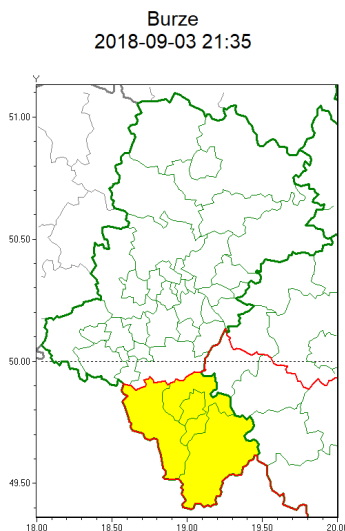

Zasięg ostrzeżeń w województwie

WOJEWÓDZTWO ŁÓDZKIE
OSTRZEŻENIA METEOROLOGICZNE ZBIORCZO NR 58
WYKAZ OBSZARÓW ZUCIANYCH OSTRZEŻENIAMI
o godz. 21:35 dnia 03.09.2018

Zjawisko/Stopień zagrożenia	Burze/1
Obszar	powiaty: bielski, Bielsko-Biała, cieszyński, żywiecki
Ważność	od godz. 21:36 dnia 03.09.2018 do godz. 02:10 dnia 04.09.2018
Prawdopodobieństwo	80%
Przebieg	Prognozuje się wystąpienie burz z opadami deszczu miejscami od 20 mm do 30 mm oraz porywami wiatru do 60 km/h.
SMS	IMGW-PIB OSTRZEŻENIA: BURZE/1 Łódzkie (4 powiaty) od 21:36/03.09 do 02:10/04.09.2018 deszcz 30 mm, porywy 60 km/h. Dotyczy powiatów: bielski, Bielsko-Biała, cieszyński i żywiecki.
RSO	Woj. Łódzkie (4 powiaty), IMGW-PIB wydał ostrzeżenie pierwszego stopnia o burzach
Dyrektor synoptyk IMGW-PIB	Szymon Poręba