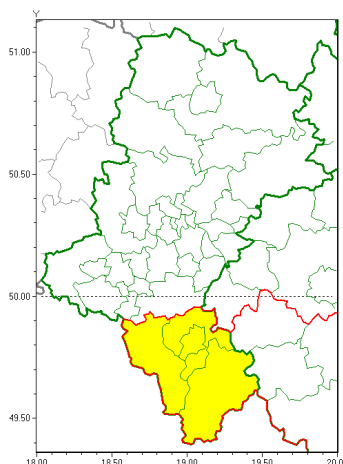

### Zasięg ostrzeżeń w województwie

Burze z gradem  
2018-09-03 07:21

**WOJEWÓDZTWO ŁÓDZKIE**  
**OSTRZEŻENIA METEOROLOGICZNE ZBIORCZO NR 57**  
**WYKAZ OBOWIĄZUJĄCYCH OSTRZEŻEŃ**  
**o godz. 07:21 dnia 03.09.2018**

<b>Zjawisko/Stopień zagrożenia</b>	Burze z gradem/1
<b>Obszar</b>	powiaty: bielski, Bielsko-Biała, cieszyński, żywiecki
<b>Ważność</b>	od godz. 11:00 dnia 03.09.2018 do godz. 21:30 dnia 03.09.2018
<b>Prawdopodobieństwo</b>	80%
<b>Przebieg</b>	Prognozuje się wystąpienie burz z opadami deszczu miejscami od 20 mm do 30 mm oraz porywami wiatru do 60 km/h. Miejscami możliwy grad.
<b>SMS</b>	IMGW-PIB OSTRZEŻENIA: BURZE Z GRADEM/1 Łódzkie (4 powiaty) od 11:00/03.09 do 21:30/03.09.2018 deszcz 30 mm, porywy 60 km/h. Dotyczy powiatów: bielski, Bielsko-Biała, cieszyński i żywiecki.
<b>RSO</b>	Woj. Łódzkie (4 powiaty), IMGW-PIB wydał ostrzeżenie pierwszego stopnia o burzach z gradem
<b>Dyrektor synoptyk IMGW-PIB</b>	Grzegorz Mikutel