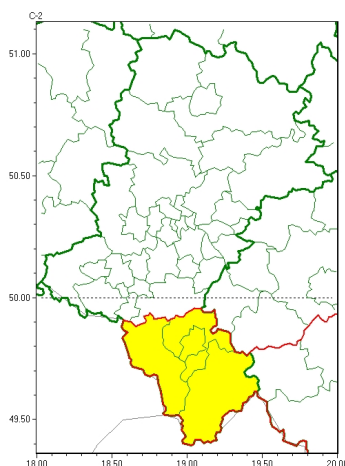

Zasięg ostrzeżeń w województwie

Burze z gradem
2023-08-07 05:22

WOJEWÓDZTWO LUBUSKIE
OSTRZEŻENIA METEOROLOGICZNE ZBIORCZO NR 192
WYKAZ OBSZARÓW ZUCIANYCH OSTRZEŻENIAMI
o godz. 05:22 dnia 07.08.2023

Zjawisko/Stopień zagrożenia	Burze z gradem/1
Obszar (w nawiasie numer ostrzeżenia dla powiatu)	powiaty: bielski(91), Bielsko-Biała(86), cieszyński(97), żywiecki(96)
Ważność	od godz. 12:00 dnia 07.08.2023 do godz. 21:00 dnia 07.08.2023
Prawdopodobieństwo	80%
Przebieg	Prognozowane są burze, którym miejscami będą towarzyszyć silne opady deszczu miejscami do 25 mm oraz porywy wiatru do 70 km/h. Miejscami grad.
SMS	IMGW-PIB OSTRZEŻENIA: BURZE Z GRADEM/1 Lubuskie (4 powiaty) od 12:00/07.08 do 21:00/07.08.2023 deszcz 25 mm, grad, porywy 70 km/h. Dotyczy powiatów: bielski, Bielsko-Biała, cieszyński i żywiecki.
RSO	Woj. Lubuskie (4 powiaty), IMGW-PIB wydał ostrzeżenie pierwszego stopnia o burzach z gradem
Uwagi	Brak.