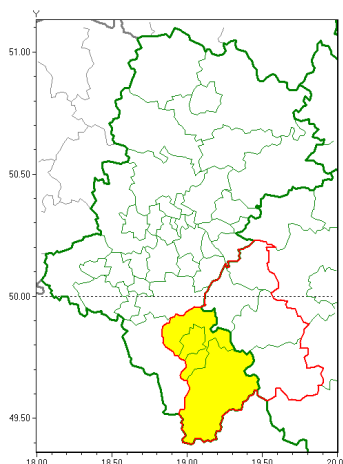

Zasięg ostrzeżeń w województwie

Burze z gradem
2018-09-01 17:12

WOJEWÓDZTWO ŁÓDZKIE
OSTRZEŻENIA METEOROLOGICZNE ZBIORCZO NR 55
WYKAZ OBSZARÓW ZUJĘTYCH OSTRZEŻENIEM
o godz. 17:12 dnia 01.09.2018

Zjawisko/Stopień zagrożenia	Burze z gradem/1
Obszar	powiaty: bielski, Bielsko-Biała, ywiecki
Ważność	od godz. 17:15 dnia 01.09.2018 do godz. 20:00 dnia 01.09.2018
Prawdopodobieństwo	90%
Przebieg	Prognozuje się wystąpienie burz z opadami deszczu miejscami od 20 mm do 30 mm oraz porywami wiatru do 60 km/h. Miejscami możliwy grad.
SMS	IMGW-PIB OSTRZEŻENIE: BURZE Z GRADEM/1 Łódzkie (3 powiaty) od 17:15/01.09 do 20:00/01.09.2018 deszcz 30 mm, porywy 60 km/h. Dotyczy powiatów: bielski, Bielsko-Biała i ywiecki.
RSO	Woj. Łódzkie (3 powiaty), IMGW-PIB wydał ostrzeżenie pierwszego stopnia o burzach z gradem
Dyrektor synoptyk IMGW-PIB	Grzegorz Mikutel