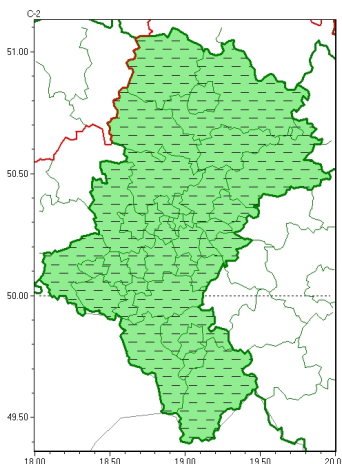

Zasięg ostrzeżeń w województwie

Burze z gradem
2023-07-29 19:57

WOJEWÓDZTWO ŁĄSKIE OSTRZEŻENIA METEOROLOGICZNE ZBIORCZO NR 183 WYKAZ OBLICZONYCH OSTRZEŻEŃ o godz. 19:57 dnia 29.07.2023

Zjawisko/Stopień zagrożenia	Burze z gradem/1 ODWOŁANIE
Obszar (w nawiasie numer ostrzeżenia dla powiatu)	powiaty: białski(59), bielski(86), Bielsko-Biała(81), bieruńsko-lędziński(60), Bytom(56), Chorzów(55), cieszyński(92), Czestochowa(55), czestochowski(55), Dąbrowa Górnicza(59), Gliwice(54), gliwicki(54), Jastrzębie-Zdrój(62), Jaworzno(57), Katowice(56), kłobucki(56), lubliniecki(55), miłośki(57), Mysłowice(56), myszkowski(58), Piekary Śląskie(56), pszczyński(64), raciborski(55), Ruda Śląska(54), rybnicki(58), Rybnik(58), Siemianowice Śląskie(57), Sosnowiec(56), witochłowice(54), tarnogórski(57), Tychy(61), wodzisławski(57), Zabrze(56), zawierciański(63), żyry(59), żywiecki(91)
Czas odwołania	godz. 19:57 dnia 29.07.2023
Przyczyna	Zjawisko zakończyło się
SMS	IMGW-PIB INFORMUJE: BURZE Z GRADEM/- Śląskie (wszystkie powiaty) 19:57/29.07.2023 ZJAWISKO ZAKOŃCZYŁO SIĘ. Dotyczy powiatów: wszystkie powiaty.
RSO	Woj. Śląskie (wszystkie powiaty), IMGW-PIB odwołał ostrzeżenie pierwszego stopnia o burzach z gradem
Uwagi	Brak.