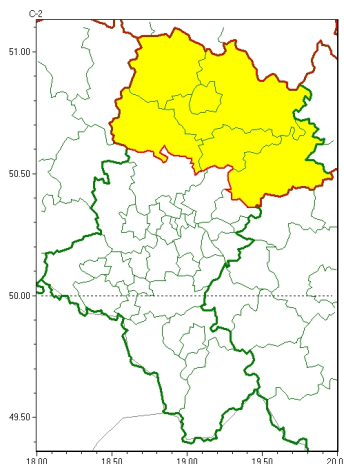

Zasięg ostrzeżeń w województwie

Burze z gradem
2023-07-28 16:57

WOJEWÓDZTWO LUBUSKIE
OSTRZEŻENIA METEOROLOGICZNE ZBIORCZO NR 181
WYKAZ OBOWIĄZUJĄCYCH OSTRZEŻEŃ
o godz. 16:57 dnia 28.07.2023

Zjawisko/Stopień zagrożenia	Burze z gradem/1
Obszar (w nawiasie numer ostrzeżenia dla powiatu)	powiaty: Cz. stochowa(54), cz. stochowski(54), kłobucki(55), lubliniecki(54), myszkowski(57), zawierciański(62)
Ważność	od godz. 17:00 dnia 28.07.2023 do godz. 20:00 dnia 28.07.2023
Prawdopodobieństwo	80%
Przebieg	Prognozowane są burze, przemieszczające się w kierunku wschodnim, którym miejscami będą towarzyszyły silne opady deszczu do 25 mm oraz porywy wiatru do 70 km/h. Miejscami grad.
SMS	IMGW-PIB OSTRZEŻENIA: BURZE Z GRADEM/1 Lubuskie (6 powiatów) od 17:00/28.07 do 20:00/28.07.2023 deszcz 25 mm, grad, porywy 70 km/h. Dotyczy powiatów: Cz. stochowa, cz. stochowski, kłobucki, lubliniecki, myszkowski i zawierciański.
RSO	Woj. Lubuskie (6 powiatów), IMGW-PIB wydał ostrzeżenie pierwszego stopnia o burzach z gradem
Uwagi	Brak.