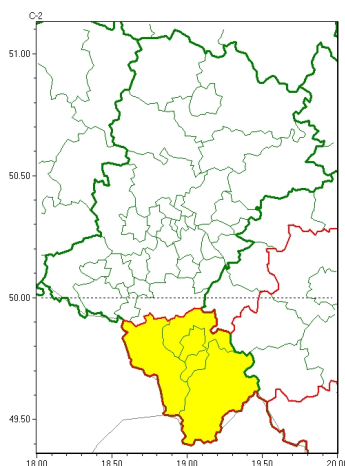

Zasięg ostrzeżeń w województwie

Burze z gradem
2023-07-25 05:20

WOJEWÓDZTWO LUBUSKIE
OSTRZEŻENIA METEOROLOGICZNE ZBIORCZO NR 177
WYKAZ OBYWATELI ZUJACZYCH OSTRZEŻENIOM
o godz. 05:20 dnia 25.07.2023

Zjawisko/Stopień zagrożenia	Burze z gradem/1
Obszar (w nawiasie numer ostrzeżenia dla powiatu)	powiaty: bielski(84), Bielsko-Biała(79), cieszyński(90), żywiecki(89)
Ważność	od godz. 12:00 dnia 25.07.2023 do godz. 21:00 dnia 25.07.2023
Prawdopodobieństwo	80%
Przebieg	Prognozowane są burze, którym miejscami będą towarzyszyły silne opady deszczu od 15 mm do 20, lokalnie do 30 mm oraz porywy wiatru do 75 km/h. Lokalnie grad.
SMS	IMGW-PIB OSTRZEŻENIA: BURZE Z GRADEM/1 Lubuskie (4 powiaty) od 12:00/25.07 do 21:00/25.07.2023 deszcz 30 mm, grad, porywy 75 km/h. Dotyczy powiatów: bielski, Bielsko-Biała, cieszyński i żywiecki.
RSO	Woj. Lubuskie (4 powiaty), IMGW-PIB wydał ostrzeżenie pierwszego stopnia o burzach z gradem
Uwagi	Brak.