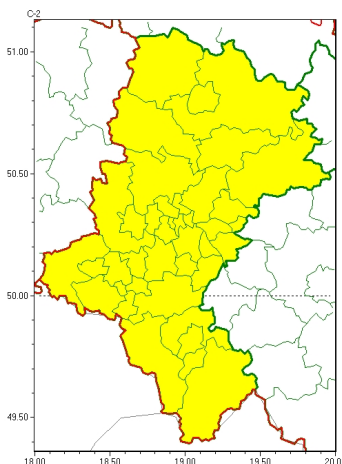

Zasięg ostrzeżeń w województwie

Burze z gradem
2023-07-24 05:42

WOJEWÓDZTWO ŁÓDZKIE
OSTRZEŻENIA METEOROLOGICZNE ZBIORCZO NR 173
WYKAZ OBYWÓW ZUJCIANYCH OSTRZEŻENIAMI
o godz. 05:42 dnia 24.07.2023

Zjawisko/Stopień zagrożenia	Burze z gradem/1
Obszar (w nawiasie numer ostrzeżenia dla powiatu)	powiaty: białski(57), bielski(83), Bielsko-Biała(78), bieruńsko-lędziński(58), Bytom(55), Chorzów(54), cieszyński(89), Czestochowa(53), częstochowski(53), Dąbrowa Górnicza(57), Gliwice(53), gliwicki(53), Jastrzębie-Zdrój(60), Jaworzno(55), Katowice(54), kłobucki(54), lubliniecki(53), mikołowski(55), Mysłowice(54), myszkowski(56), Piekary Łódzkie(55), pszczyński(62), raciborski(53), Ruda Łódzka(53), rybnicki(56), Rybnik(56), Siemianowice Łódzkie(55), Sosnowiec(54), wiatrowice(53), tarnogórski(56), Tychy(59), wodzisławski(55), Zabrze(55), zawierciański(60), zory(57), ywiecki(88)
Ważność	od godz. 14:00 dnia 24.07.2023 do godz. 05:00 dnia 25.07.2023
Prawdopodobieństwo	80%
Przebieg	Prognozowane są burze, którym miejscami będą towarzyszyć silne opady deszczu od 10 mm do 25 mm, wieczorem i w nocy lokalnie do 35 mm oraz porywy wiatru do 85 km/h. Miejscami grad.
SMS	IMGW-PIB OSTRZEŻENIA: BURZE Z GRADEM/1 Łódzkie (wszystkie powiaty) od 14:00/24.07 do 05:00/25.07.2023 deszcz 35 mm, grad, porywy 85 km/h. Dotyczy powiatów: wszystkie powiaty.
RSO	Woj. Łódzkie (wszystkie powiaty), IMGW-PIB wydał ostrzeżenie pierwszego stopnia o burzach z gradem
Uwagi	Brak.