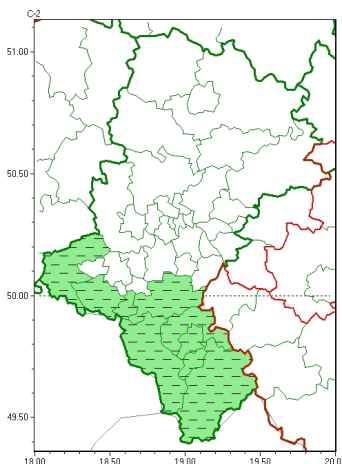

Zasięg ostrzeżeń w województwie

Burze z gradem
2023-07-17 16:53

WOJEWÓDZTWO LUBUSKIE
OSTRZEŻENIA METEOROLOGICZNE ZBIORCZO NR 167
WYKAZ OBSZARÓW ZUCIANYCH OSTRZEŻENIAMI
o godz. 16:53 dnia 17.07.2023

Zjawisko/Stopień zagrożenia	Burze z gradem/2 ODWOŁANIE
Obszar (w nawiasie numer ostrzeżenia dla powiatu)	powiaty: bielski(79), Bielsko-Biała(74), cieszyński(85), Jastrzębie-Zdrój(58), pszczyński(59), raciborski(51), wodzisławski(53), żywiecki(84)
Czas odwołania	godz. 16:38 dnia 17.07.2023
Przyczyna	Zjawisko zakończyło się
SMS	IMGW-PIB INFORMUJE: BURZE Z GRADEM/- 1. stopień (8 powiatów) 16:38/17.07.2023 ZJAWISKO ZAKOŃCZYŁO SIĘ. Dotyczy powiatów: bielski, Bielsko-Biała, cieszyński, Jastrzębie-Zdrój, pszczyński, raciborski, wodzisławski i żywiecki.
RSO	Woj. lubuskie (8 powiatów), IMGW-PIB odwołał ostrzeżenie drugiego stopnia o burzach z gradem
Uwagi	Brak.