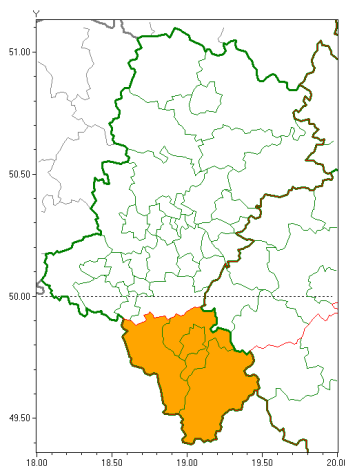

### Zasięg ostrzeżeń w województwie

Burze z gradem  
2018-08-14 07:33

**WOJEWÓDZTWO ŁÓDZKIE**  
**OSTRZEŻENIA METEOROLOGICZNE ZBIORCZO NR 47**  
**WYKAZ OBYWÓW ZUJACYCH OSTRZEŻENIE**  
**o godz. 07:33 dnia 14.08.2018**

<b>Zjawisko/Stopień zagrożenia</b>	Burze z gradem/2
<b>Obszar</b>	powiaty: bielski, Bielsko-Biała, cieszyński, żywiecki
<b>Ważność</b>	od godz. 12:00 dnia 14.08.2018 do godz. 20:00 dnia 14.08.2018
<b>Prawdopodobieństwo</b>	80%
<b>Przebieg</b>	Prognozuje się wystąpienie burz z opadami deszczu od 30 mm do 40 mm oraz porywami wiatru do 70 km/h. Miejscami grad.
<b>SMS</b>	IMGW-PIB OSTRZEŻENIE: BURZE Z GRADEM/2 Łódzkie (4 powiaty) od 12:00/14.08 do 20:00/14.08.2018 deszcz 40 mm, porywy 70 km/h. Dotyczy powiatów: bielski, Bielsko-Biała, cieszyński i żywiecki.
<b>RSO</b>	Woj. Łódzkie (4 powiaty), IMGW-PIB wydał ostrzeżenie drugiego stopnia o burzach z gradem
<b>Dyrektor synoptyk IMGW-PIB</b>	Łukasz Kiełt