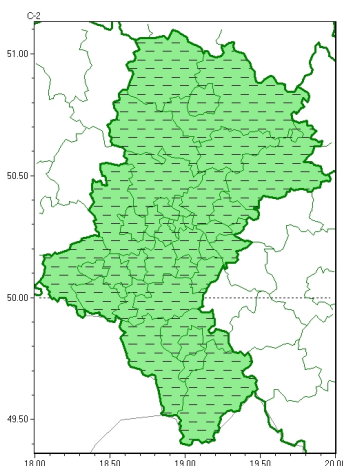

Zasięg ostrzeżeń w województwie

Burze z gradem
2023-06-27 04:57

WOJEWÓDZTWO ŁÓDZKIE
OSTRZEŻENIA METEOROLOGICZNE ZBIORCZO NR 144
WYKAZ OBYWÓW ZUJACZYCYCH OSTRZEŻENIE
o godz. 04:57 dnia 27.06.2023

Zjawisko/Stopień zagrożenia	Burze z gradem/1 ODWOŁANIE
Obszar (w nawiasie numer ostrzeżenia dla powiatu)	powiaty: białski(46), bielski(71), Bielsko-Biała(66), bieruńsko-lędziński(47), Bytom(45), Chorzów(44), cieszyński(77), Czestochowa(43), czestochowski(43), Dąbrowa Górnicza(46), Gliwice(43), gliwicki(43), Jastrzębie-Zdrój(50), Jaworzno(44), Katowice(43), kłobucki(44), lubliniecki(44), mikołowski(45), Mysłowice(43), myszkowski(45), Piekary Śląskie(45), pszczyński(51), raciborski(43), Ruda Śląska(43), rybnicki(46), Rybnik(46), Siemianowice Śląskie(44), Sosnowiec(43), witochłowice(43), tarnogórski(46), Tychy(48), wodzisławski(45), Zabrze(45), zawierciański(49), żyry(47), żywiecki(77)
Czas odwołania	godz. 04:50 dnia 27.06.2023
Przyczyna	Zjawisko zakończyło się
SMS	IMGW-PIB INFORMUJE: BURZE Z GRADEM/- Śląskie (wszystkie powiaty) 04:50/27.06.2023 ZJAWISKO ZAKOŃCZYŁO SIĘ. Dotyczy powiatów: wszystkie powiaty.
RSO	Woj. Śląskie (wszystkie powiaty), IMGW-PIB odwołał ostrzeżenie pierwszego stopnia o burzach z gradem
Uwagi	Brak.