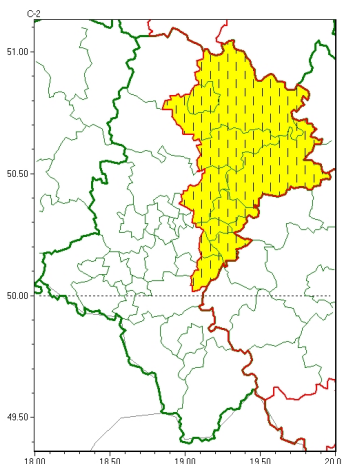

Zasięg ostrzeżeń w województwie

Burze z gradem
2023-06-23 11:44

WOJEWÓDZTWO ŁÓDZKIE
OSTRZEŻENIA METEOROLOGICZNE ZBIORCZO NR 141
WYKAZ OBSZARÓW ZUJĘTYCH OSTRZEŻENIAMI
o godz. 11:44 dnia 23.06.2023

Zjawisko/Stopień zagrożenia	Burze z gradem/1 ZMIANA
Obszar (w nawiasie numer ostrzeżenia dla powiatu)	powiaty: białski(45), bieruńsko-lędzki(46), Czerwionka-Leszczyna(42), Czerwionki i Leszczyna(42), Dąbrowa Górnicza(45), Jaworzno(43), Mysłowice(42), myśkowski(44), Sosnowiec(42), Zawierciański(48)
Ważność	od godz. 11:44 dnia 23.06.2023 do godz. 18:00 dnia 23.06.2023
Prawdopodobieństwo	80%
Przebieg	Prognozowane są burze, którym miejscami będą towarzyszyć silne opady deszczu do 20 mm, lokalnie 30 mm oraz porywy wiatru do 70 km/h. Lokalnie grad.
SMS	IMGW-PIB OSTRZEŻENIA: BURZE Z GRADEM/1 Łódzkie (10 powiatów) od 11:44/23.06 do 18:00/23.06.2023 deszcz 30 mm, grad, porywy 70 km/h. Dotyczy powiatów: białski, bieruńsko-lędzki, Czerwionka-Leszczyna, Czerwionki i Leszczyna, Dąbrowa Górnicza, Jaworzno, Mysłowice, myśkowski, Sosnowiec i Zawierciański.
RSO	Woj. Łódzkie (10 powiatów), IMGW-PIB wydał ostrzeżenia pierwszego stopnia o burzach z gradem
Uwagi	Brak.