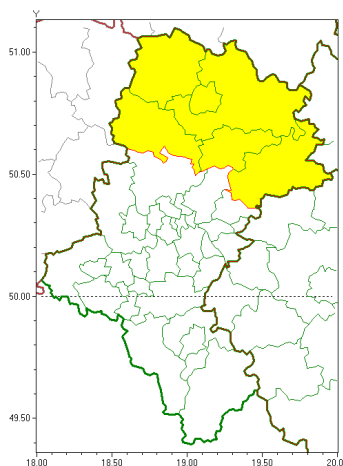

Zasięg ostrzeżeń w województwie

Burze z gradem
2018-08-05 08:01

WOJEWÓDZTWO LUBUSKIE
OSTRZEŻENIA METEOROLOGICZNE ZBIORCZO NR 39
WYKAZ OBSZARÓW ZUCIANYCH OSTRZEŻENIAMI
o godz. 08:01 dnia 05.08.2018

Zjawisko/Stopień zagrożenia	Burze z gradem/1
Obszar	powiaty: Cz. stożowa, cz. stożowski, kłobucki, lubliniecki, myszkowski, zawierciański
Ważność	od godz. 08:05 dnia 05.08.2018 do godz. 20:00 dnia 05.08.2018
Prawdopodobieństwo	90%
Przebieg	Prognozuje się wystąpienie burz z opadami deszczu miejscami do 25 mm oraz porywami wiatru do 80 km/h. Miejscami możliwy grad.
SMS	IMGW-PIB OSTRZEŻENIA: BURZE Z GRADEM/1 Lubuskie (6 powiatów) od 08:05/05.08 do 20:00/05.08.2018 deszcz 25 mm, porywy 80 km/h. Dotyczy powiatów: Cz. stożowa, cz. stożowski, kłobucki, lubliniecki, myszkowski i zawierciański.
RSO	Woj. Lubuskie (6 powiatów), IMGW-PIB wydał ostrzeżenie pierwszego stopnia o burzach z gradem
Dyrektor synoptyk IMGW-PIB	Tomasz Knopik