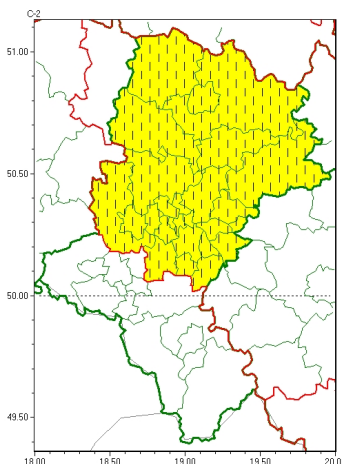

Zasięg ostrzeżeń w województwie

Burze z gradem
2023-06-18 12:02

WOJEWÓDZTWO ŁÓDZKIE
OSTRZEŻENIA METEOROLOGICZNE ZBIORCZO NR 131
WYKAZ OBYWATELI ZUJACZYCH OSTRZEŻENIOM
o godz. 12:02 dnia 18.06.2023

Zjawisko/Stopień zagrożenia	Burze z gradem/1 ZMIANA
Obszar (w nawiasie numer ostrzeżenia dla powiatu)	powiaty: białski(42), bieruńsko-lędziński(43), Bytom(40), Chorzów(39), Częstochowa(39), częstochowski(39), Dąbrowa Górnicza(42), Gliwice(38), gliwicki(38), Jaworzno(40), Katowice(38), kłobucki(39), lubliniecki(39), mikołowski(40), Mysłowice(39), myszkowski(41), Piekary Śląskie(40), Ruda Śląska(38), Siemianowice Śląskie(39), Sosnowiec(39), wiatrychów(38), tarnogórski(41), Tychy(43), Zabrze(40), zawierciański(45)
Ważność	od godz. 12:00 dnia 18.06.2023 do godz. 20:00 dnia 18.06.2023
Prawdopodobieństwo	80%
Przebieg	Prognozowane są burze, którym miejscami będą towarzyszyć silne opady deszczu od 20 mm do 30 mm oraz porywy wiatru do 60 km/h. Miejscami grad.
SMS	IMGW-PIB OSTRZEŻENIA: BURZE Z GRADEM/1 Łódzkie (25 powiatów) od 12:00/18.06 do 20:00/18.06.2023 deszcz 30 mm, grad, porywy 60 km/h. Dotyczy powiatów: białski, bieruńsko-lędziński, Bytom, Chorzów, Częstochowa, częstochowski, Dąbrowa Górnicza, Gliwice, gliwicki, Jaworzno, Katowice, kłobucki, lubliniecki, mikołowski, Mysłowice, myszkowski, Piekary Śląskie, Ruda Śląska, Siemianowice Śląskie, Sosnowiec, wiatrychów, tarnogórski, Tychy, Zabrze i zawierciański.
RSO	Woj. Łódzkie (25 powiatów), IMGW-PIB wydał ostrzeżenie pierwszego stopnia o burzach z gradem
Uwagi	Brak.