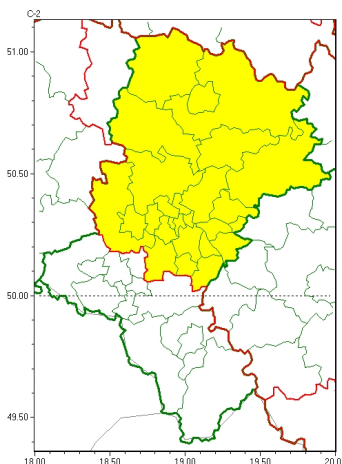

### Zasięg ostrzeżeń w województwie

Burze z gradem  
2023-06-18 11:42

**WOJEWÓDZTWO ŁÓDZKIE**  
**OSTRZEŻENIA METEOROLOGICZNE ZBIORCZO NR 130**  
**WYKAZ OBYWÓW ZUJACYCH OSTRZEŻENIE**  
**o godz. 11:42 dnia 18.06.2023**

Zjawisko/Stopień zagrożenia	Burze z gradem/1
Obszar (w nawiasie numer ostrzeżenia dla powiatu)	powiaty: białski(42), bieruńsko-lędziński(43), Bytom(40), Chorzów(39), Częstochowa(39), częstochowski(39), Dąbrowa Górnicza(42), Gliwice(38), gliwicki(38), Jaworzno(40), Katowice(38), kłobucki(39), lubliniecki(39), mikołowski(40), Mysłowice(39), myszkowski(41), Piekary Łódzkie(40), Ruda Łódzka(38), Siemianowice Łódzkie(39), Sosnowiec(39), wiatrychów(38), tarnogórski(41), Tychy(43), Zabrze(40), zawierciański(45)
Ważność	od godz. 12:00 dnia 18.06.2023 do godz. 13:00 dnia 18.06.2023
Prawdopodobieństwo	80%
Przebieg	Prognozowane są burze, którym miejscami będą towarzyszyć silne opady deszczu od 20 mm do 35 mm oraz porywy wiatru do 85 km/h. Miejscami grad.
SMS	IMGW-PIB OSTRZEŻENIA: BURZE Z GRADEM/1 Łódzkie (25 powiatów) od 12:00/18.06 do 13:00/18.06.2023 deszcz 35 mm, grad, porywy 85 km/h. Dotyczy powiatów: białski, bieruńsko-lędziński, Bytom, Chorzów, Częstochowa, częstochowski, Dąbrowa Górnicza, Gliwice, gliwicki, Jaworzno, Katowice, kłobucki, lubliniecki, mikołowski, Mysłowice, myszkowski, Piekary Łódzkie, Ruda Łódzka, Siemianowice Łódzkie, Sosnowiec, wiatrychów, tarnogórski, Tychy, Zabrze i zawierciański.
RSO	Woj. Łódzkie (25 powiatów), IMGW-PIB wydał ostrzeżenie pierwszego stopnia o burzach z gradem
Uwagi	Brak.