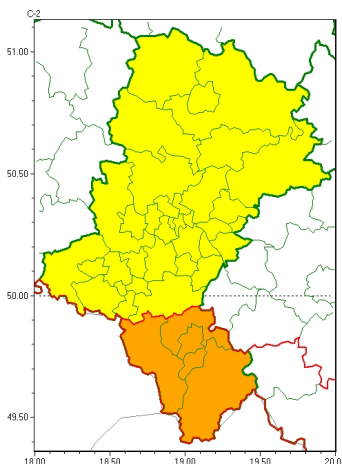

Zasięg ostrzeżeń w województwie

Burze z gradem
2023-06-10 05:28

WOJEWÓDZTWO ŁĄSKIE
OSTRZEŻENIA METEOROLOGICZNE ZBIORCZO NR 126
WYKAZ OBYWATELI ZUJACZYCH OSTRZEŻENIOM
o godz. 05:28 dnia 10.06.2023

Zjawisko/Stopień zagrożenia	Burze z gradem/1
Obszar (w nawiasie numer ostrzeżenia dla powiatu)	powiaty: białski(40), bieruńsko-lącki(41), Bytom(38), Chorzów(37), Częstochowa(37), częstochowski(37), Dąbrowa Górnicza(40), Gliwice(36), gliwicki(36), Jastrzębie-Zdrój(44), Jaworzno(38), Katowice(36), kłobucki(37), lubliniecki(37), mikołowski(38), Mysłowice(37), myszkowski(39), Piekary Śląskie(38), pszczyński(45), raciborski(37), Ruda Śląska(36), rybnicki(40), Rybnik(40), Siemianowice Śląskie(37), Sosnowiec(37), witochłowski(36), tarnogórski(39), Tychy(41), wodzisławski(39), Zabrze(38), zawierciański(43), żyry(41)
Ważność	od godz. 10:00 dnia 10.06.2023 do godz. 20:00 dnia 10.06.2023
Prawdopodobieństwo	80%
Przebieg	Prognozowane są burze, którym miejscami będą towarzyszyć silne opady deszczu od 20 mm do 30 mm oraz porywy wiatru do 60 km/h. Miejscami grad.
SMS	IMGW-PIB OSTRZEŻENIA: BURZE Z GRADEM/1 Łąskie (32 powiatów) od 10:00/10.06 do 20:00/10.06.2023 deszcz 30 mm, grad, porywy 60 km/h. Dotyczy powiatów: białski, bieruńsko-lącki, Bytom, Chorzów, Częstochowa, częstochowski, Dąbrowa Górnicza, Gliwice, gliwicki, Jastrzębie-Zdrój, Jaworzno, Katowice, kłobucki, lubliniecki, mikołowski, Mysłowice, myszkowski, Piekary Śląskie, pszczyński, raciborski, Ruda Śląska, rybnicki, Rybnik, Siemianowice Śląskie, Sosnowiec, witochłowski, tarnogórski, Tychy, wodzisławski, Zabrze, zawierciański i żyry.
RSO	Woj. Łąskie (32 powiatów), IMGW-PIB wydał ostrzeżenie pierwszego stopnia o burzach z gradem
Uwagi	Brak.
Zjawisko/Stopień zagrożenia	Burze z gradem/2