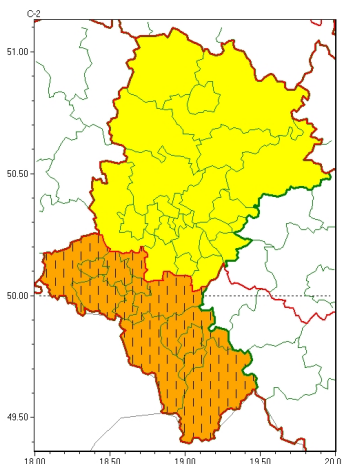

Zasięg ostrzeżeń w województwie

Burze z gradem
2023-06-09 13:04

WOJEWÓDZTWO ŁÓDZKIE
OSTRZEŻENIA METEOROLOGICZNE ZBIORCZO NR 124
WYKAZ OBSZARÓW ZUSYCYCH OSTRZEŻEŃ
o godz. 13:04 dnia 09.06.2023

Zjawisko/Stopień zagrożenia	Burze z gradem/2 ZMIANA
Obszar (w nawiasie numer ostrzeżenia dla powiatu)	powiaty: bielski(64), Bielsko-Biała(59), cieszyński(70), Jastrzębie-Zdrój(43), pszczyński(44), raciborski(36), rybnicki(39), Rybnik(39), wodzisławski(38), żyry(40), żywiecki(70)
Ważność	od godz. 13:04 dnia 09.06.2023 do godz. 21:00 dnia 09.06.2023
Prawdopodobieństwo	80%
Przebieg	Prognozowane są burze, którym miejscami będą towarzyszyć bardzo silne opady deszczu od 40 mm do 55 mm, oraz porywy wiatru do 65 km/h. Miejscami grad.
SMS	IMGW-PIB OSTRZEŻEGA: BURZE Z GRADEM/2 Łódzkie (11 powiatów) od 13:04/09.06 do 21:00/09.06.2023 deszcz 55 mm, grad, porywy 65 km/h. Dotyczy powiatów: bielski, Bielsko-Biała, cieszyński, Jastrzębie-Zdrój, pszczyński, raciborski, rybnicki, Rybnik, wodzisławski, żyry i żywiecki.
RSO	Woj. Łódzkie (11 powiatów), IMGW-PIB wydał ostrzeżenie drugiego stopnia o burzach z gradem
Uwagi	Brak.
Zjawisko/Stopień zagrożenia	Burze z gradem/1
Obszar (w nawiasie numer ostrzeżenia dla powiatu)	powiaty: białski(39), białski(40), Bytom(37), Chorzów(36), Częstochowa(36), częstochowski(36), Dąbrowa Górnicza(39), Gliwice(35), gliwicki(35), Jaworzno(37), Katowice(35), kłobucki(36), lubliniecki(36), mikołowski(37), Mysłowice(36), myszkowski(38), Piekary Łódzkie(37), Ruda Łódzka(35), Siemianowice Łódzkie(36), Sosnowiec(36), wiatrychów(35), tarnogórski(38), Tychy(40), Zabrze(37), zawierciański(42)