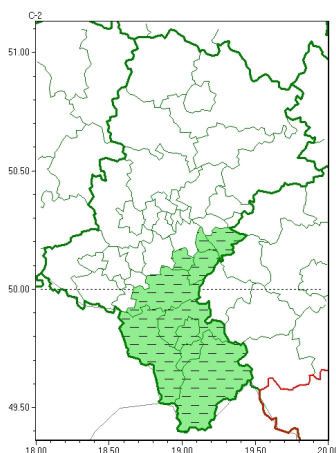

Zasięg ostrzeżeń w województwie

Burze z gradem
2023-06-06 16:16

WOJEWÓDZTWO LUBUSKIE
OSTRZEŻENIA METEOROLOGICZNE ZBIORCZO NR 120
WYKAZ OBSZARÓW ZUCIANYCH OSTRZEŻENIAMI
o godz. 16:16 dnia 06.06.2023

Zjawisko/Stopień zagrożenia	Burze z gradem/1 ODWOŁANIE
Obszar (w nawiasie numer ostrzeżenia dla powiatu)	powiaty: bielski(61), Bielsko-Biała(56), bieruńsko-lubuski(38), cieszyński(67), Jaworzno(35), Mysłowice(34), pszczyński(42), Tychy(38), żywiecki(67)
Czas odwołania	godz. 16:16 dnia 06.06.2023
Przyczyna	Zjawisko nie wystąpiło.
SMS	IMGW-PIB INFORMUJE: BURZE Z GRADEM/- lubuskie (9 powiatów) 16:16/06.06.2023 ZJAWISKO NIE WYSTĄPIŁO. Dotyczy powiatów: bielski, Bielsko-Biała, bieruńsko-lubuski, cieszyński, Jaworzno, Mysłowice, pszczyński, Tychy i żywiecki.
RSO	Woj. lubuskie (9 powiatów), IMGW-PIB odwołał ostrzeżenie pierwszego stopnia o burzach z gradem
Uwagi	Brak.