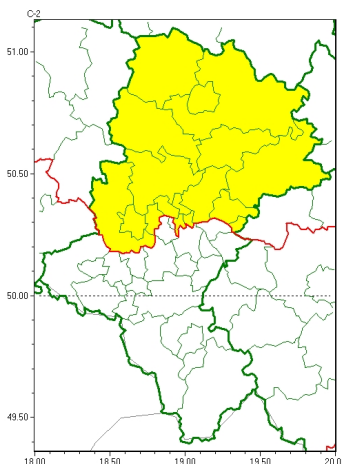

Zasięg ostrzeżeń w województwie

Burze
2023-05-15 05:33

WOJEWÓDZTWO ŁĄSKIE
OSTRZEŻENIA METEOROLOGICZNE ZBIORCZO NR 106
WYKAZ OBOWIĄZUJĄCYCH OSTRZEŻEŃ
o godz. 05:33 dnia 15.05.2023

Zjawisko/Stopień zagrożenia	Burze/1
Obszar (w nawiasie numer ostrzeżenia dla powiatu)	powiaty: bzdziński(35), Bytom(33), Chorzów(32), Cz. stochowa(34), cz. stochowski(34), Dąbrowa Górnicza(35), Gliwice(31), gliwicki(31), kłobucki(34), lubliniecki(34), myszkowski(36), Piekary Śląskie(33), Siemianowice Śląskie(32), tarnogórski(34), Zabrze(33), zawierciański(39)
Ważność	od godz. 13:00 dnia 15.05.2023 do godz. 20:00 dnia 15.05.2023
Prawdopodobieństwo	80%
Przebieg	Prognozowane są burze, którym miejscami będą towarzyszyć opady deszczu do 15 mm, lokalnie 20 mm, oraz porywy wiatru do 70 km/h, lokalnie 75 km/h.
SMS	IMGW-PIB OSTRZEŻENIA: BURZE/1 Łąskie (16 powiatów) od 13:00/15.05 do 20:00/15.05.2023 deszcz 20 mm, porywy 75 km/h. Dotyczy powiatów: bzdziński, Bytom, Chorzów, Cz. stochowa, cz. stochowski, Dąbrowa Górnicza, Gliwice, gliwicki, kłobucki, lubliniecki, myszkowski, Piekary Śląskie, Siemianowice Śląskie, tarnogórski, Zabrze i zawierciański.
RSO	Woj. Łąskie (16 powiatów), IMGW-PIB wydał ostrzeżenie pierwszego stopnia o burzach
Uwagi	Brak.