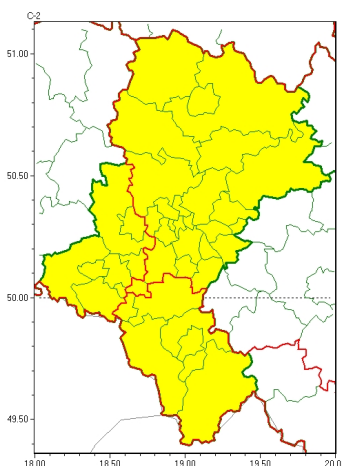

Zasięg ostrzeżeń w województwie

Przymrozki  
2023-04-27 22:37

**WOJEWÓDZTWO ŁÓDZKIE**  
**OSTRZEŻENIA METEOROLOGICZNE ZBIORCZO NR 96**  
**WYKAZ OBLICZONYCH OSTRZEŻEŃ**  
**o godz. 22:37 dnia 27.04.2023**

<b>Zjawisko/Stopień zagrożenia</b>	Przymrozki/1
<b>Obszar (w nawiasie numer ostrzeżenia dla powiatu)</b>	powiaty: Gliwice(27), gliwicki(27), raciborski(28), rybnicki(31), Rybnik(31), wodzisławski(30)
<b>Ważność</b>	od godz. 01:00 dnia 28.04.2023 do godz. 07:00 dnia 28.04.2023
<b>Prawdopodobieństwo</b>	80%
<b>Przebieg</b>	Prognozowany jest spadek temperatury powietrza lokalnie do około -1°C, przy gruncie do -3°C.
<b>SMS</b>	IMGW-PIB OSTRZEŻEGA: PRZYMROZKI/1 łódzkie (6 powiatów) od 01:00/28.04 do 07:00/28.04.2023 temp. min -1st., przy gruncie -3st. Dotyczy powiatów: Gliwice, gliwicki, raciborski, rybnicki, Rybnik i wodzisławski.
<b>RSO</b>	Woj. łódzkie (6 powiatów), IMGW-PIB wydał ostrzeżenie pierwszego stopnia o przymrozkach
<b>Uwagi</b>	Brak.
<b>Zjawisko/Stopień zagrożenia</b>	Przymrozki/1
<b>Obszar (w nawiasie numer ostrzeżenia dla powiatu)</b>	powiaty: białski(31), bieruńsko-lędziński(32), Bytom(29), Chorzów(29), Częstochowa(29), częstochowski(29), Dąbrowa Górnicza(31), Jaworzno(30), Katowice(29), kłobucki(29), lubliniecki(29), mikołowski(30), Mysłowice(29), myszkowski(31), Piekary Śląskie(29), Ruda Śląska(29), Siemianowice Śląskie(29), Sosnowiec(29), wiatrychów(29), tarnogórski(30), Tychy(32), Zabrze(29), zawierciański(34), zory(32)
<b>Ważność</b>	od godz. 00:00 dnia 28.04.2023 do godz. 07:00 dnia 28.04.2023
<b>Prawdopodobieństwo</b>	80%