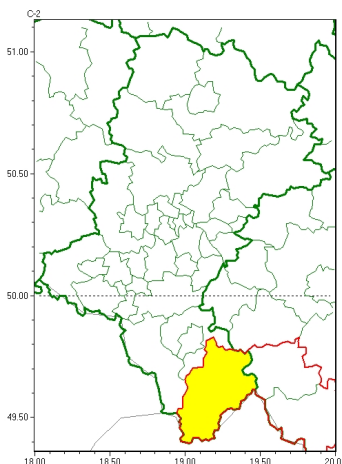

Zasięg ostrzeżeń w województwie

Przymrozki
2023-04-17 04:25

WOJEWÓDZTWO ŁÓDZKIE
OSTRZEŻENIA METEOROLOGICZNE ZBIORCZO NR 92
WYKAZ OBSZARÓW ZUJ CYCHOSTRZEŻENIA
o godz. 04:25 dnia 17.04.2023

Zjawisko/Stopień zagrożenia	Przymrozki/1
Obszar (w nawiasie numer ostrzeżenia dla powiatu)	powiaty: żywiecki(52)
Ważność	od godz. 04:30 dnia 17.04.2023 do godz. 08:00 dnia 17.04.2023
Prawdopodobieństwo	80%
Przebieg	Prognozowany jest lokalnie spadek temperatury powietrza do około -1°C, przy gruncie do -3°C.
SMS	IMGW-PIB OSTRZEGA: PRZYMROZKI/1 Łódzkie (1 powiat) od 04:30/17.04 do 08:00/17.04.2023 temp. min -1 st., przy gruncie -3 st. Dotyczy powiatów: żywiecki.
RSO	Woj. łódzkie (1 powiat), IMGW-PIB wydał ostrzeżenie pierwszego stopnia o przymrozkach
Uwagi	Brak.