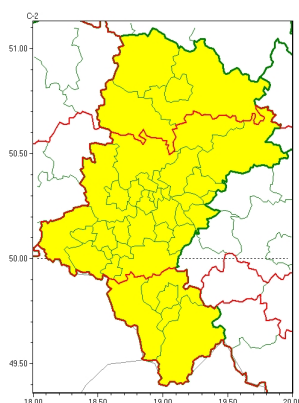

Zasięg ostrzeżeń w województwie

Oblodzenie
2023-04-02 13:14

Opady śniegu
2023-04-02 13:14

Przymrozki
2023-04-02 13:14

WOJEWÓDZTWO ŁĄSKIE OSTRZEŻENIA METEOROLOGICZNE ZBIORCZO NR 82 WYKAZ OBLIWIŹ CYCHOSTRZEŻEŃ o godz. 13:14 dnia 02.04.2023

Zjawisko/Stopień zagrożenia	Opady śniegu/1
Obszar (w nawiasie numer ostrzeżenia dla powiatu)	powiaty: bielski(47), Bielsko-Biała(42), cieszyński(47), żywiecki(45)
Ważność	od godz. 18:00 dnia 02.04.2023 do godz. 13:00 dnia 03.04.2023
Prawdopodobieństwo	80%
Przebieg	Prognozowane śniegi spowodują miejscami przyrost pokrywy śnieżnej o 10 cm do 15 cm.
SMS	IMGW-PIB OSTRZEŻENIA: NIEG/1 Łąskie (4 powiaty) od 18:00/02.04 do 13:00/03.04.2023 przyrost pokrywy 10-15 cm. Dotyczy powiatów: bielski, Bielsko-Biała, cieszyński i żywiecki.
RSO	Woj. Łąskie (4 powiaty), IMGW-PIB wydał ostrzeżenie pierwszego stopnia o opadach śniegu
Uwagi	Brak.
Zjawisko/Stopień zagrożenia	Przymrozki/1
Obszar (w nawiasie numer ostrzeżenia dla powiatu)	powiaty: białski(26), białski(26), Bytom(24), Chorzów(24), Dąbrowa Górnicza(26), Gliwice(23), gliwicki(23), Jastrzębie-Zdrój(29), Jaworzno(25), Katowice(24), mikołowski(25), Mysłowice(24), myszkowski(26), Piekary Śląskie(24), pszczyński(29), raciborski(25), Ruda Śląska(24), rybnicki(26), Rybnik(26), Siemianowice Śląskie(24), Sosnowiec(24), wesołowski(24), tarnogórski(26), Tychy(26), wodzisławski(25), Zabrze(24), zawierciański(29), żywiecki(27)
Ważność	od godz. 02:00 dnia 03.04.2023 do godz. 09:00 dnia 03.04.2023
Prawdopodobieństwo	80%