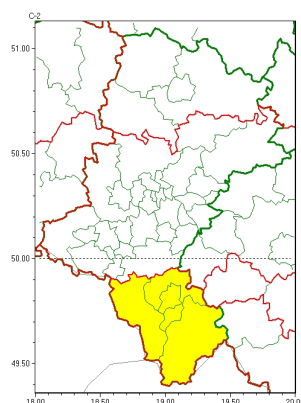

Zasięg ostrzeżeń w województwie

Oblodzenie
2023-04-02 13:14

Opady śniegu
2023-04-02 13:14

Przymrozki
2023-04-02 13:14

WOJEWÓDZTWO ŁĄSKIE OSTRZEŻENIA METEOROLOGICZNE ZBIORCZO NR 82 WYKAZ OBLIWIŹ CYCHOSTRZEŻEŃ o godz. 13:14 dnia 02.04.2023

Zjawisko/Stopień zagrożenia	Opady śniegu/1
Obszar (w nawiasie numer ostrzeżenia dla powiatu)	powiaty: bielski(47), Bielsko-Biała(42), cieszyński(47), żywiecki(45)
Ważność	od godz. 18:00 dnia 02.04.2023 do godz. 13:00 dnia 03.04.2023
Prawdopodobieństwo	80%
Przebieg	Prognozowane śniegi spowodują miejscami przyrost pokrywy śnieżnej o 10 cm do 15 cm.
SMS	IMGW-PIB OSTRZEŻENIA: NIEG/1 Łąskie (4 powiaty) od 18:00/02.04 do 13:00/03.04.2023 przyrost pokrywy 10-15 cm. Dotyczy powiatów: bielski, Bielsko-Biała, cieszyński i żywiecki.
RSO	Woj. Łąskie (4 powiaty), IMGW-PIB wydał ostrzeżenie pierwszego stopnia o opadach śniegu
Uwagi	Brak.
Zjawisko/Stopień zagrożenia	Przymrozki/1
Obszar (w nawiasie numer ostrzeżenia dla powiatu)	powiaty: białski(26), białski(26), Bytom(24), Chorzów(24), Dąbrowa Górnicza(26), Gliwice(23), gliwicki(23), Jastrzębie-Zdrój(29), Jaworzno(25), Katowice(24), mikołowski(25), Mysłowice(24), myszkowski(26), Piekary Śląskie(24), pszczyński(29), raciborski(25), Ruda Śląska(24), rybnicki(26), Rybnik(26), Siemianowice Śląskie(24), Sosnowiec(24), wesołowski(24), tarnogórski(26), Tychy(26), wodzisławski(25), Zabrze(24), zawierciański(29), żywiecki(27)
Ważność	od godz. 02:00 dnia 03.04.2023 do godz. 09:00 dnia 03.04.2023
Prawdopodobieństwo	80%