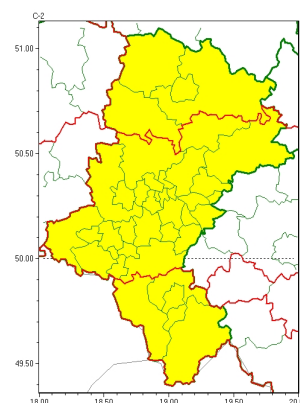

Zasięg ostrzeżeń w województwie

Oblodzenie
2023-04-02 13:14

Opady śniegu
2023-04-02 13:14

Przymrozki
2023-04-02 13:14

WOJEWÓDZTWO ŁĄSKIE OSTRZEŻENIA METEOROLOGICZNE ZBIORCZO NR 82 WYKAZ OBLIWIŹ CYCHOSTRZEŻEŃ o godz. 13:14 dnia 02.04.2023

Zjawisko/Stopień zagrożenia	Opady śniegu/1
Obszar (w nawiasie numer ostrzeżenia dla powiatu)	powiaty: bielski(47), Bielsko-Biała(42), cieszyński(47), żywiecki(45)
Ważność	od godz. 18:00 dnia 02.04.2023 do godz. 13:00 dnia 03.04.2023
Prawdopodobieństwo	80%
Przebieg	Prognozowane śniegi spowodują miejscami przyrost pokrywy śnieżnej o 10 cm do 15 cm.
SMS	IMGW-PIB OSTRZEŻENIA: NIEG/1 Łąskie (4 powiaty) od 18:00/02.04 do 13:00/03.04.2023 przyrost pokrywy 10-15 cm. Dotyczy powiatów: bielski, Bielsko-Biała, cieszyński i żywiecki.
RSO	Woj. Łąskie (4 powiaty), IMGW-PIB wydał ostrzeżenie pierwszego stopnia o opadach śniegu
Uwagi	Brak.
Zjawisko/Stopień zagrożenia	Przymrozki/1
Obszar (w nawiasie numer ostrzeżenia dla powiatu)	powiaty: białski(26), białski(26), Bytom(24), Chorzów(24), Dąbrowa Górnicza(26), Gliwice(23), gliwicki(23), Jastrzębie-Zdrój(29), Jaworzno(25), Katowice(24), mikołowski(25), Mysłowice(24), myszkowski(26), Piekary Śląskie(24), pszczyński(29), raciborski(25), Ruda Śląska(24), rybnicki(26), Rybnik(26), Siemianowice Śląskie(24), Sosnowiec(24), wesołowski(24), tarnogórski(26), Tychy(26), wodzisławski(25), Zabrze(24), zawierciański(29), żywiecki(27)
Ważność	od godz. 02:00 dnia 03.04.2023 do godz. 09:00 dnia 03.04.2023
Prawdopodobieństwo	80%