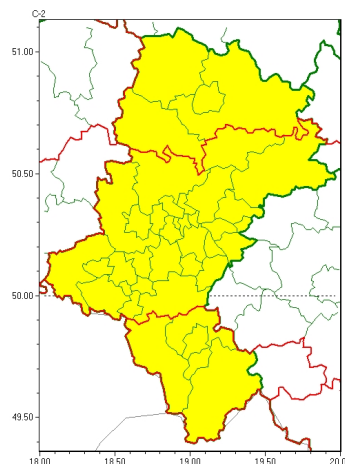

Zasięg ostrzeżeń w województwie

Oblodzenie  
2023-04-02 11:53

Przymrozki  
2023-04-02 11:53

**WOJEWÓDZTWO ŁĄSKIE**  
**OSTRZEŻENIA METEOROLOGICZNE ZBIORCZO NR 81**  
**WYKAZ OBSZARÓW NA CYCHOSTRZEŻENIE**  
**o godz. 11:53 dnia 02.04.2023**

Zjawisko/Stopień zagrożenia	Przymrozki/1
<b>Obszar (w nawiasie numer ostrzeżenia dla powiatu)</b>	powiaty: białski(26), bieruńsko-łódzki(26), Bytom(24), Chorzów(24), Dąbrowa Górnicza(26), Gliwice(23), gliwicki(23), Jastrzębie-Zdrój(29), Jaworzno(25), Katowice(24), mikołowski(25), Mysłowice(24), myszkowski(26), Piekary Śląskie(24), pszczyński(29), raciborski(25), Ruda Śląska(24), rybnicki(26), Rybnik(26), Siemianowice Śląskie(24), Sosnowiec(24), wiatrychów(24), tarnogórski(26), Tychy(26), wodzisławski(25), Zabrze(24), zawierciański(29), żyry(27)
<b>Ważność</b>	od godz. 02:00 dnia 03.04.2023 do godz. 09:00 dnia 03.04.2023
<b>Prawdopodobieństwo</b>	80%
<b>Przebieg</b>	Prognozowany jest spadek temperatury powietrza do około -2°C, przy gruncie do -4°C.
<b>SMS</b>	IMGW-PIB OSTRZEŻENIA: PRZYMROZKI/1 Śląskie (28 powiatów) od 02:00/03.04 do 09:00/03.04.2023 temp. min -2st., przy gruncie -4st. Dotyczy powiatów: białski, bieruńsko-łódzki, Bytom, Chorzów, Dąbrowa Górnicza, Gliwice, gliwicki, Jastrzębie-Zdrój, Jaworzno, Katowice, mikołowski, Mysłowice, myszkowski, Piekary Śląskie, pszczyński, raciborski, Ruda Śląska, rybnicki, Rybnik, Siemianowice Śląskie, Sosnowiec, wiatrychów, tarnogórski, Tychy, wodzisławski, Zabrze, zawierciański i żyry.
<b>RSO</b>	Woj. Śląskie (28 powiatów), IMGW-PIB wydał ostrzeżenie pierwszego stopnia o przymrozkach
<b>Uwagi</b>	Ostrzeżenie o przymrozkach będzie kontynuowane w kolejnych dobach a do godziny 5.04 lub czwartku 6.04 rano.
<b>Zjawisko/Stopień zagrożenia</b>	Oblodzenie/1