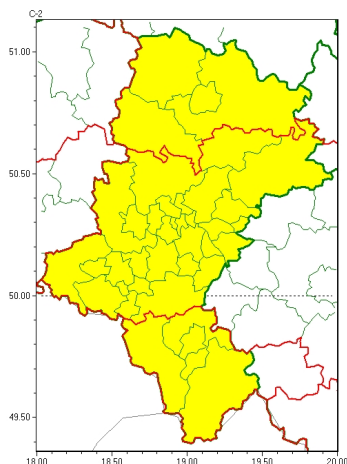

Zasięg ostrzeżeń w województwie

Oblodzenie  
2023-04-02 11:53

Przymrozki  
2023-04-02 11:53

**WOJEWÓDZTWO ŁĄSKIE**  
**OSTRZEŻENIA METEOROLOGICZNE ZBIORCZO NR 81**  
**WYKAZ OBSZARÓW NA CYCHOSTRZEŻENIE**  
**o godz. 11:53 dnia 02.04.2023**

Zjawisko/Stopień zagrożenia	Przymrozki/1
<b>Obszar (w nawiasie numer ostrzeżenia dla powiatu)</b>	powiaty: białski(26), bieruńsko-łódzki(26), Bytom(24), Chorzów(24), Dąbrowa Górnicza(26), Gliwice(23), gliwicki(23), Jastrzębie-Zdrój(29), Jaworzno(25), Katowice(24), mikołowski(25), Mysłowice(24), myszkowski(26), Piekary Śląskie(24), pszczyński(29), raciborski(25), Ruda Śląska(24), rybnicki(26), Rybnik(26), Siemianowice Śląskie(24), Sosnowiec(24), wiatrychów(24), tarnogórski(26), Tychy(26), wodzisławski(25), Zabrze(24), zawierciański(29), żyry(27)
<b>Ważność</b>	od godz. 02:00 dnia 03.04.2023 do godz. 09:00 dnia 03.04.2023
<b>Prawdopodobieństwo</b>	80%
<b>Przebieg</b>	Prognozowany jest spadek temperatury powietrza do około -2°C, przy gruncie do -4°C.
<b>SMS</b>	IMGW-PIB OSTRZEŻENIA: PRZYMROZKI/1 Śląskie (28 powiatów) od 02:00/03.04 do 09:00/03.04.2023 temp. min -2st., przy gruncie -4st. Dotyczy powiatów: białski, bieruńsko-łódzki, Bytom, Chorzów, Dąbrowa Górnicza, Gliwice, gliwicki, Jastrzębie-Zdrój, Jaworzno, Katowice, mikołowski, Mysłowice, myszkowski, Piekary Śląskie, pszczyński, raciborski, Ruda Śląska, rybnicki, Rybnik, Siemianowice Śląskie, Sosnowiec, wiatrychów, tarnogórski, Tychy, wodzisławski, Zabrze, zawierciański i żyry.
<b>RSO</b>	Woj. Śląskie (28 powiatów), IMGW-PIB wydał ostrzeżenie pierwszego stopnia o przymrozkach
<b>Uwagi</b>	Ostrzeżenie o przymrozkach będzie kontynuowane w kolejnych dobach a do godziny 5.04 lub czwartku 6.04 rano.
<b>Zjawisko/Stopień zagrożenia</b>	Oblodzenie/1