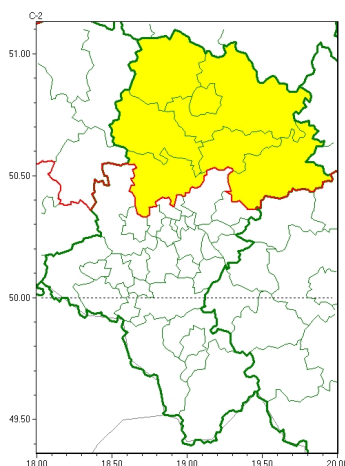

Zasięg ostrzeżeń w województwie

Burze
2023-03-25 05:57

WOJEWÓDZTWO LUBUSKIE
OSTRZEŻENIA METEOROLOGICZNE ZBIORCZO NR 70
WYKAZ OBSZARÓW ZUSIĘGU CYCLOSTURZĄCEGO
o godz. 05:57 dnia 25.03.2023

Zjawisko/Stopień zagrożenia	Burze/1
Obszar (w nawiasie numer ostrzeżenia dla powiatu)	powiaty: Cz. stochowa(20), cz. stochowski(20), kłobucki(20), lubliniecki(20), myszkowski(21), tarnogórski(21), zawierciański(24)
Ważność	od godz. 14:00 dnia 25.03.2023 do godz. 20:00 dnia 25.03.2023
Prawdopodobieństwo	70%
Przebieg	Prognozowane są burze, którym miejscami będą towarzyszyć opady deszczu około 15 mm, drobny grad oraz porywy wiatru do 70 km/h.
SMS	IMGW-PIB OSTRZEŻENIA: BURZE/1 Lubuskie (7 powiatów) od 14:00/25.03 do 20:00/25.03.2023 deszcz 15 mm, drobny grad, porywy 70 km/h. Dotyczy powiatów: Cz. stochowa, cz. stochowski, kłobucki, lubliniecki, myszkowski, tarnogórski i zawierciański.
RSO	Woj. Lubuskie (7 powiatów), IMGW-PIB wydał ostrzeżenie pierwszego stopnia o burzach
Uwagi	Brak.