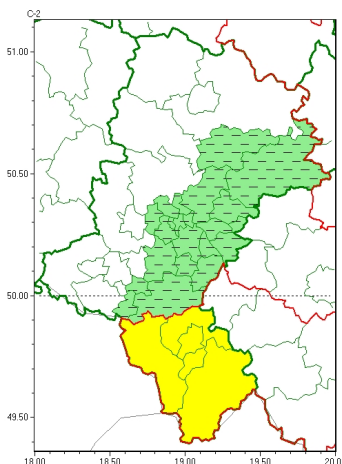

Zasięg ostrzeżeń w województwie

Opady marznące
2023-02-11 12:15

WOJEWÓDZTWO ŁÓDZKIE
OSTRZEŻENIA METEOROLOGICZNE ZBIORCZO NR 44
WYKAZ OBSZARÓW ZUSIĘGOSTRZEŻENIA
o godz. 12:15 dnia 11.02.2023

Zjawisko/Stopień zagrożenia	Opady marznące/ODWOŁANIE
Obszar (w nawiasie numer ostrzeżenia dla powiatu)	powiaty: białski(12), białski(13), Bytom(10), Chorzów(10), Dąbrowa Górnicza(12), Jastrzębie-Zdrój(15), Jaworzno(12), Katowice(10), mikołowski(11), Mysłowice(11), myszkowski(12), Piekary Śląskie(10), pszczyński(15), Ruda Śląska(10), Siemianowice Śląskie(10), Sosnowiec(11), wiatryk(10), Tychy(12), Zabrze(10), zawierciański(14), żywiecki(13)
Czas odwołania	godz. 12:15 dnia 11.02.2023
Przyczyna	Zjawisko może wystąpić tylko lokalnie.
SMS	IMGW-PIB INFORMUJE: MARZĄCE OPADY/- Śląskie (21 powiatów) 12:15/11.02.2023 ZJAWISKO MOŻE WYSTĄPIĆ TYLKO LOKALNIE. Dotyczy powiatów: białski, białski, Bytom, Chorzów, Dąbrowa Górnicza, Jastrzębie-Zdrój, Jaworzno, Katowice, mikołowski, Mysłowice, myszkowski, Piekary Śląskie, pszczyński, Ruda Śląska, Siemianowice Śląskie, Sosnowiec, wiatryk, Tychy, Zabrze, zawierciański i żywiecki.
RSO	Woj. łódzkie (0 powiatów), IMGW-PIB odwołał ostrzeżenie pierwszego stopnia o opadach marznięcych
Uwagi	Brak
Zjawisko/Stopień zagrożenia	Opady marznące/1
Obszar (w nawiasie numer ostrzeżenia dla powiatu)	powiaty: bielski(22), Bielsko-Biała(21), cieszyński(22), żywiecki(22)
Ważność	od godz. 17:00 dnia 11.02.2023 do godz. 09:00 dnia 12.02.2023

Prawdopodobieństwo	70%
Przebieg	Prognozowane są opady śniegu i deszczu ze śniegiem przechodzący w deszcz, miejscami mrozny i powodujący gołolędy.
SMS	IMGW-PIB OSTRZEŻENIE: MARZNE OPADY/11.02 (4 powiaty) od 17:00/11.02 do 09:00/12.02.2023 mrozne opady, drogi liskie. Dotyczy powiatów: bielski, Bielsko-Biała, cieszyński i żywiecki.
RSO	Woj. śląskie (4 powiaty), IMGW-PIB wydał ostrzeżenie pierwszego stopnia o opadach mroznych
Uwagi	Brak.