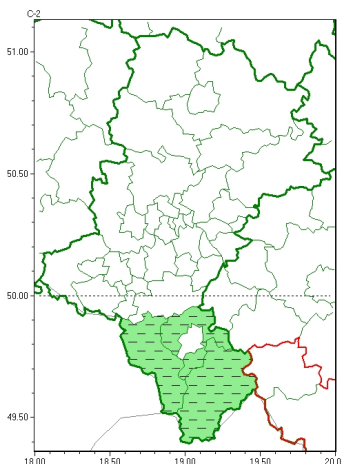

Zasięg ostrzeżeń w województwie

Silny mróz
2023-02-10 09:56

WOJEWÓDZTWO ŁĄSKIE
OSTRZEŻENIA METEOROLOGICZNE ZBIORCZO NR 42
WYKAZ OBSZARÓW ZJAWISKA
o godz. 09:56 dnia 10.02.2023

Zjawisko/Stopień zagrożenia	Silny mróz/1 ODWOŁANIE
Obszar (w nawiasie numer ostrzeżenia dla powiatu)	powiaty: bielski(21), cieszyński(21), żywiecki(21)
Czas odwołania	godz. 09:56 dnia 10.02.2023
Przyczyna	Zjawisko zakończyło się
SMS	IMGW-PIB INFORMUJE: MRÓZ/- 1 łskie (3 powiaty) 09:56/10.02.2023 ZJAWISKO ZAKOŃCZYŁO SIĘ. Dotyczy powiatów: bielski, cieszyński i żywiecki.
RSO	Woj. łskie (3 powiaty), IMGW-PIB odwołał ostrzeżenie pierwszego stopnia o silnych mrozach
Uwagi	Brak