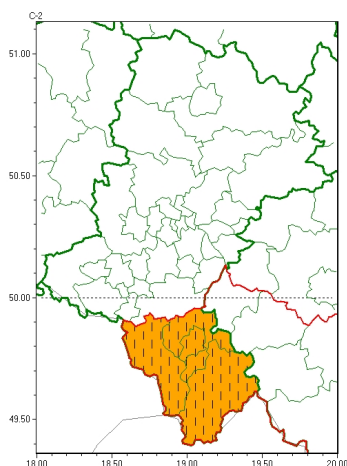

Zasięg ostrzeżeń w województwie

Intensywne opady śniegu
2023-02-04 13:34

Zawieje/zamiecie śnieżne
2023-02-04 13:34

WOJEWÓDZTWO ŁĄSKIE
OSTRZEŻENIA METEOROLOGICZNE ZBIORCZO NR 39
WYKAZ OBSZARÓW Z CYCHOSTRZEŻENIAMI
o godz. 13:34 dnia 04.02.2023

Zjawisko/Stopień zagrożenia	Intensywne opady śniegu/2 ZMIANA
Obszar (w nawiasie numer ostrzeżenia dla powiatu)	powiaty: bielski(18), Bielsko-Biała(18), cieszyński(18), żywiecki(18)
Ważność	od godz. 13:34 dnia 04.02.2023 do godz. 03:00 dnia 05.02.2023
Prawdopodobieństwo	80%
Przebieg	Prognozowane są opady śniegu powodujące miejscami dalszy przyrost pokrywy śnieżnej o 10 cm do 15 cm.
SMS	IMGW-PIB OSTRZEŻENIA: NIEG/2 Łąskie (4 powiaty) od 13:34/04.02 do 03:00/05.02.2023 dalszy przyrost pokrywy o 15 cm. Dotyczy powiatów: bielski, Bielsko-Biała, cieszyński i żywiecki.
RSO	Woj. Łąskie (4 powiaty), IMGW-PIB wydał ostrzeżenie drugiego stopnia o intensywnych opadach śniegu
Uwagi	Zmiana dotyczy wydłużenia okresu ważności Ostrzeżenia. W ostatniej dobie (do 12:00 dn. 4.02.2023) miejscami spadło do 35 cm śniegu.
Zjawisko/Stopień zagrożenia	Zawieje/zamiecie śnieżne/1
Obszar (w nawiasie numer ostrzeżenia dla powiatu)	powiaty: bielski(20), Bielsko-Biała(20), cieszyński(20), żywiecki(20)
Ważność	od godz. 07:00 dnia 04.02.2023 do godz. 20:00 dnia 04.02.2023
Prawdopodobieństwo	80%

Przebieg	Prognozowane są zawieje i zamiecie nie spowodowane opadami niegromadzi i wiatrem o średniej prędkości do 30 km/h, w porywach do 65 km/h, z kierunków północnych.
SMS	IMGW-PIB OSTRZEGA: ZAMIEĆ NIE NA/1 1skie (4 powiaty) od 07:00/04.02 do 20:00/04.02.2023 wiatr do 30 km/h, porywy do 65 km/h. Dotyczy powiatów: bielski, Bielsko-Biała, cieszyński i żywiecki.
RSO	Woj. 1skie (4 powiaty), IMGW-PIB wydał ostrzeżenie pierwszego stopnia o zawiejach i zamieciach niegromadzi
Uwagi	Brak.