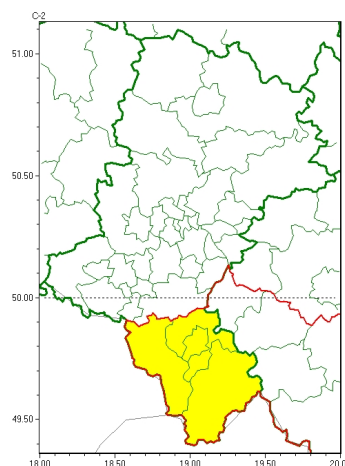

Zasięg ostrzeżeń w województwie

Intensywne opady śniegu
2023-02-04 13:34

Zawieje/zamiecie śnieżne
2023-02-04 13:34

WOJEWÓDZTWO ŁĄSKIE
OSTRZEŻENIA METEOROLOGICZNE ZBIORCZO NR 39
WYKAZ OBSZARÓW Z CYCHOSTRZEŻENIAMI
o godz. 13:34 dnia 04.02.2023

Zjawisko/Stopień zagrożenia	Intensywne opady śniegu/2 ZMIANA
Obszar (w nawiasie numer ostrzeżenia dla powiatu)	powiaty: bielski(18), Bielsko-Biała(18), cieszyński(18), żywiecki(18)
Ważność	od godz. 13:34 dnia 04.02.2023 do godz. 03:00 dnia 05.02.2023
Prawdopodobieństwo	80%
Przebieg	Prognozowane są opady śniegu powodujące miejscami dalszy przyrost pokrywy śnieżnej o 10 cm do 15 cm.
SMS	IMGW-PIB OSTRZEŻENIA: NIEG/2 Łąskie (4 powiaty) od 13:34/04.02 do 03:00/05.02.2023 dalszy przyrost pokrywy o 15 cm. Dotyczy powiatów: bielski, Bielsko-Biała, cieszyński i żywiecki.
RSO	Woj. Łąskie (4 powiaty), IMGW-PIB wydał ostrzeżenie drugiego stopnia o intensywnych opadach śniegu
Uwagi	Zmiana dotyczy wydłużenia okresu ważności Ostrzeżenia. W ostatniej dobie (do 12:00 dn. 4.02.2023) miejscami spadło do 35 cm śniegu.
Zjawisko/Stopień zagrożenia	Zawieje/zamiecie śnieżne/1
Obszar (w nawiasie numer ostrzeżenia dla powiatu)	powiaty: bielski(20), Bielsko-Biała(20), cieszyński(20), żywiecki(20)
Ważność	od godz. 07:00 dnia 04.02.2023 do godz. 20:00 dnia 04.02.2023
Prawdopodobieństwo	80%

Przebieg	Prognozowane są zawieje i zamiecie nie spowodowane opadami niegromadzi i wiatrem o średniej prędkości do 30 km/h, w porywach do 65 km/h, z kierunków północnych.
SMS	IMGW-PIB OSTRZEGA: ZAMIEĆ NIE NA/1 1skie (4 powiaty) od 07:00/04.02 do 20:00/04.02.2023 wiatr do 30 km/h, porywy do 65 km/h. Dotyczy powiatów: bielski, Bielsko-Biała, cieszyński i żywiecki.
RSO	Woj. 1skie (4 powiaty), IMGW-PIB wydał ostrzeżenie pierwszego stopnia o zawiejach i zamieciach niegromadzi
Uwagi	Brak.