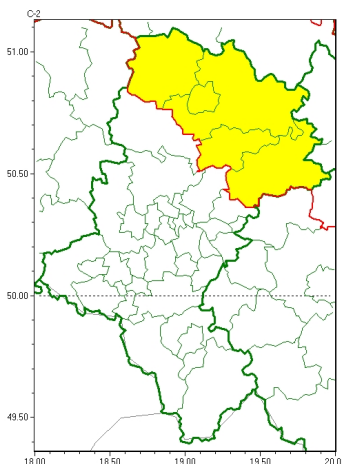

Zasięg ostrzeżeń w województwie

Opady marznące  
2023-01-29 12:25

**WOJEWÓDZTWO ŁĄSKIE**  
**OSTRZEŻENIA METEOROLOGICZNE ZBIORCZO NR 27**  
**WYKAZ OBSZARÓW ZUSIĘGOSTRZEŻENIA**  
**o godz. 12:25 dnia 29.01.2023**

Zjawisko/Stopień zagrożenia	Opady marznące/1
Obszar (w nawiasie numer ostrzeżenia dla powiatu)	powiaty: Cz. stochowa(6), cz. stochowski(6), kłobucki(6), myszkowski(6), zawierciański(7)
Ważność	od godz. 14:00 dnia 29.01.2023 do godz. 07:00 dnia 30.01.2023
Prawdopodobieństwo	75%
Przebieg	Prognozowane są miejscami słabe opady marznące powodujące gołolę.
SMS	IMGW-PIB OSTRZEGA: MARZNIĄCE OPADY/1 Łąskie (5 powiatów) od 14:00/29.01 do 07:00/30.01.2023 marznące opady, drogi liskie. Dotyczy powiatów: Cz. stochowa, cz. stochowski, kłobucki, myszkowski i zawierciański.
RSO	Woj. Łąskie (5 powiatów), IMGW-PIB wydał ostrzeżenie pierwszego stopnia o opadach marznących
Uwagi	Brak.