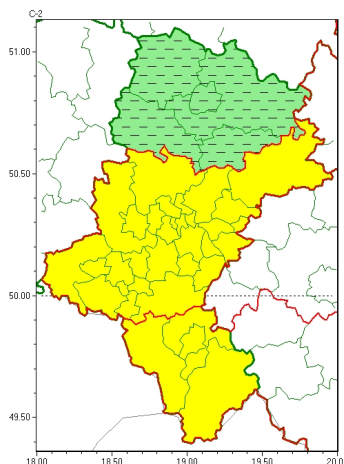

### Zasięg ostrzeżeń w województwie

Opady marznące  
2023-01-28 23:14

**WOJEWÓDZTWO LUBUSKIE**  
**OSTRZEŻENIA METEOROLOGICZNE ZBIORCZO NR 26**  
**WYKAZ OBSZARÓW ZUSIĘGOWYCH**  
**o godz. 23:14 dnia 28.01.2023**

Zjawisko/Stopień zagrożenia	Opady marznące/ODWOŁANIE
Obszar (w nawiasie numer ostrzeżenia dla powiatu)	powiaty: Cz. stochowa(5), cz. stochowski(5), kłobucki(5), lubliniecki(5), myszkowski(5)
Czas odwołania	godz. 23:14 dnia 28.01.2023
Przyczyna	Zjawisko zakończyło się
SMS	IMGW-PIB INFORMUJE: MARZNĄCE OPADY/- 1skie (5 powiatów) 23:14/28.01.2023 ZJAWISKO ZAKOŃCZYŁO SIĘ. Dotyczy powiatów: Cz. stochowa, cz. stochowski, kłobucki, lubliniecki i myszkowski.
RSO	Woj. lubuskie (5 powiatów), IMGW-PIB odwołał ostrzeżenie pierwszego stopnia o opadach marznących
Uwagi	Brak
Zjawisko/Stopień zagrożenia	Opady marznące/1
Obszar (w nawiasie numer ostrzeżenia dla powiatu)	powiaty: b. dziński(6), bieruńsko-lubiński(8), Bytom(5), Chorzów(5), Dąbrowa Górnicza(6), Gliwice(5), gliwicki(5), Jastrzębie-Zdrój(10), Jaworzno(7), Katowice(5), mikołowski(6), Mysłowice(6), Piekary lubuskie(5), pszczyński(10), raciborski(8), Ruda Śląska(5), rybnicki(8), Rybnik(8), Siemianowice lubuskie(5), Sosnowiec(6), witochów(5), tarnogórski(5), Tychy(7), wodzisławski(8), Zabrze(5), zawierciański(6), żyry(8)
Ważność	od godz. 19:45 dnia 28.01.2023 do godz. 07:00 dnia 29.01.2023
Prawdopodobieństwo	80%