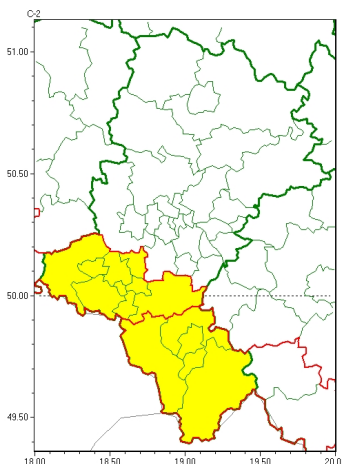

Zasięg ostrzeżeń w województwie

Opady marznące
2023-01-21 16:34

WOJEWÓDZTWO ŁÓDZKIE
OSTRZEŻENIA METEOROLOGICZNE ZBIORCZO NR 18
WYKAZ OBSZARÓW ZIEMOCHŁODNYCH
o godz. 16:34 dnia 21.01.2023

Zjawisko/Stopień zagrożenia	Opady marznące/1
Obszar (w nawiasie numer ostrzeżenia dla powiatu)	powiaty: Jastrzębski(7), pszczyński(6), raciborski(5), rybnicki(5), Rybnik(5), wodzisławski(5), ory(5)
Ważność	od godz. 16:40 dnia 21.01.2023 do godz. 08:30 dnia 22.01.2023
Prawdopodobieństwo	70%
Przebieg	Miejscami obserwowane są i w kolejnych godzinach nadal lokalnie prognozowane są słabe opady marznącej młotki powodujące gołolód.
SMS	IMGW-PIB OSTRZEŻENIA: MARZĄCE OPADY/1 Łódzkie (7 powiatów) od 16:40/21.01 do 08:30/22.01.2023 marznące opady, drogi liskie. Dotyczy powiatów: Jastrzębski, pszczyński, raciborski, rybnicki, Rybnik, wodzisławski i ory.
RSO	Woj. Łódzkie (7 powiatów), IMGW-PIB wydał ostrzeżenie pierwszego stopnia o opadach marzących
Uwagi	Brak.
Zjawisko/Stopień zagrożenia	Opady marznące/1
Obszar (w nawiasie numer ostrzeżenia dla powiatu)	powiaty: bielski(8), Bielsko-Biała(8), cieszyński(8), żywiecki(8)
Ważność	od godz. 13:10 dnia 21.01.2023 do godz. 08:30 dnia 22.01.2023
Prawdopodobieństwo	70%