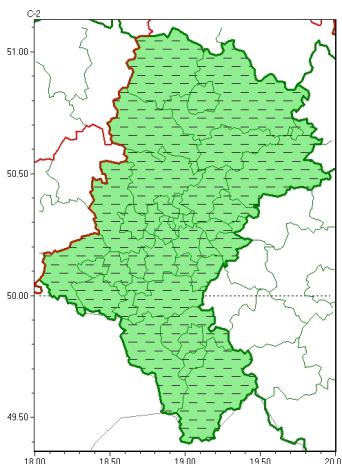

Zasięg ostrzeżeń w województwie

Intensywne opady śniegu
2023-01-21 08:18

WOJEWÓDZTWO ŁÓDZKIE
OSTRZEŻENIA METEOROLOGICZNE ZBIORCZO NR 16
WYKAZ OBSZARÓW ZJAWISKA
o godz. 08:18 dnia 21.01.2023

Zjawisko/Stopień zagrożenia	Intensywne opady śniegu/1 ODWOŁANIE
Obszar (w nawiasie numer ostrzeżenia dla powiatu)	powiaty: wiśnicz(3)
Czas odwołania	godz. 08:18 dnia 21.01.2023
Przyczyna	Zjawisko zakończyło się
SMS	IMGW-PIB INFORMUJE: NIEG/Łódzkie (1 powiat) 08:18/21.01.2023 ZJAWISKO ZAKOŃCZYŁO SIĘ. Dotyczy powiatów: wiśnicz.
RSO	Woj. łódzkie (0 powiatów), IMGW-PIB odwołał ostrzeżenie pierwszego stopnia o intensywnych opadach śniegu
Uwagi	Brak