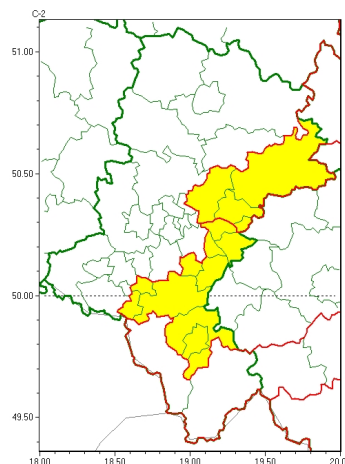

Zasięg ostrzeżeń w województwie

Intensywne opady śniegu
2023-01-19 21:02

Oblodzenie
2023-01-19 21:02

WOJEWÓDZTWO ŁĄSKIE
OSTRZEŻENIA METEOROLOGICZNE ZBIORCZO NR 12
WYKAZ OBLODZENIA I INTENSYWNYCH OPADÓW ŚNIEGU
o godz. 21:02 dnia 19.01.2023

Zjawisko/Stopień zagrożenia	Oblodzenie/1
Obszar (w nawiasie numer ostrzeżenia dla powiatu)	powiaty: bzdziński(3), Dąbrowa Górnicza(3), zawierciański(3)
Ważność	od godz. 21:10 dnia 19.01.2023 do godz. 07:30 dnia 20.01.2023
Prawdopodobieństwo	80%
Przebieg	Prognozuje się zamarzanie mokrej nawierzchni dróg i chodników po opadach deszczu ze mrogiem i mokrego niegu powodujących ich oblodzenie. Temperatura minimalna około -2°C, temperatura minimalna przy gruncie około -3°C.
SMS	IMGW-PIB OSTRZEŻENIE: OBLODZENIE/1 Łąskie (3 powiaty) od 21:10/19.01 do 07:30/20.01.2023 temp. min. od -3 st. do -1 st., przy gruncie do -3 st., lisko. Dotyczy powiatów: bzdziński, Dąbrowa Górnicza i zawierciański.
RSO	Woj. Łąskie (3 powiaty), IMGW-PIB wydał ostrzeżenie pierwszego stopnia o oblodzeniu
Uwagi	Brak.
Zjawisko/Stopień zagrożenia	Intensywne opady śniegu/1
Obszar (w nawiasie numer ostrzeżenia dla powiatu)	powiaty: cieszyński(6), żywiecki(6)
Ważność	od godz. 04:00 dnia 19.01.2023 do godz. 02:00 dnia 20.01.2023
Prawdopodobieństwo	80%