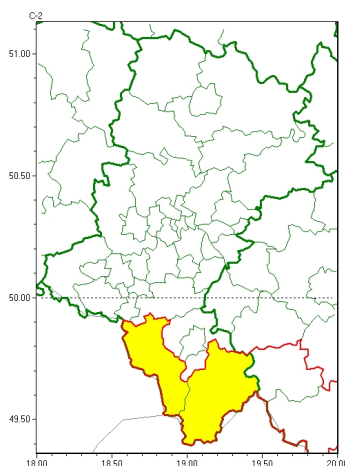

### Zasięg ostrzeżeń w województwie

Intensywne opady śniegu  
2023-01-09 15:38

**WOJEWÓDZTWO ŁĄSKIE**  
**OSTRZEŻENIA METEOROLOGICZNE ZBIORCZO NR 3**  
**WYKAZ OBSZARÓW ZIEMOCHŁODNYCH**  
**o godz. 15:38 dnia 09.01.2023**

Zjawisko/Stopień zagrożenia	Intensywne opady śniegu/1
Obszar (w nawiasie numer ostrzeżenia dla powiatu)	powiaty: cieszyński(3), żywiecki(3)
Ważność	od godz. 03:00 dnia 10.01.2023 do godz. 22:00 dnia 11.01.2023
Prawdopodobieństwo	70%
Przebieg	Prognozowane są opady śniegu powodujące przyrost pokrywy śnieżnej o 10 cm do 15 cm. Powyżej 700 m n.p.m. miejscami do 20 cm.
SMS	IMGW-PIB OSTRZEŻENIA: NIEG/1 Łąskie (2 powiaty) od 03:00/10.01 do 22:00/11.01.2023 przyrost pokrywy do 15 cm, powyżej 700 m n.p.m. miejscami do 20 cm. Dotyczy powiatów: cieszyński i żywiecki.
RSO	Woj. Łąskie (2 powiaty), IMGW-PIB wydał ostrzeżenie pierwszego stopnia o intensywnych opadach śniegu
Uwagi	Brak.