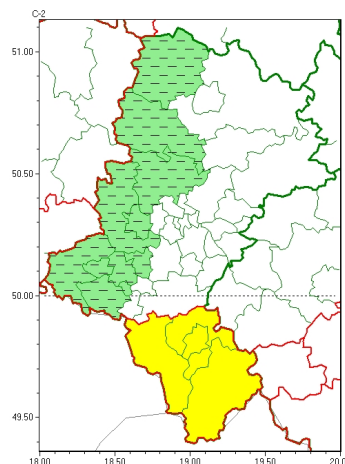

Zasięg ostrzeżeń w województwie

Opady marznące
2022-12-19 20:02

Zawieje/zamiecie śnieżne
2022-12-19 20:02

WOJEWÓDZTWO ŁĄSKIE
OSTRZEŻENIA METEOROLOGICZNE ZBIORCZO NR 256
WYKAZ OBSZARÓW Z CYCHOSTRZEŻENIEM
o godz. 20:02 dnia 19.12.2022

Zjawisko/Stopień zagrożenia	Zawieje/zamiecie śnieżne/1 ODWOŁANIE
Obszar (w nawiasie numer ostrzeżenia dla powiatu)	powiaty: Gliwice(97), gliwicki(98), kłobucki(101), lubliniecki(100), raciborski(99), rybnicki(99), Rybnik(99), tarnogórski(100), wodzisławski(101)
Czas odwołania	godz. 20:02 dnia 19.12.2022
Przyczyna	Zjawisko zakończyło się
SMS	IMGW-PIB INFORMUJE: ZAMIECIE ŚNIEŻNE NA/ - 1 łskie (9 powiatów) 20:02/19.12.2022 ZJAWISKO ZAKOŃCZYŁO SIĘ. Dotyczy powiatów: Gliwice, gliwicki, kłobucki, lubliniecki, raciborski, rybnicki, Rybnik, tarnogórski i wodzisławski.
RSO	Woj. łskie (0 powiatów), IMGW-PIB odwołał ostrzeżenia pierwszego stopnia o zawiejach i zamieciach śnieżnych
Uwagi	Brak
Zjawisko/Stopień zagrożenia	Opady marznące/1
Obszar (w nawiasie numer ostrzeżenia dla powiatu)	powiaty: białski(101), bielski(133), Bielsko-Biała(131), bieruńsko-lędziński(99), Bytom(96), Chorzów(95), cieszyński(139), Czestochowa(103), czestochowski(103), Dąbrowa Górnicza(101), Gliwice(98), gliwicki(99), Jastrzębie-Zdrój(102), Jaworzno(100), Katowice(96), kłobucki(102), lubliniecki(101), mikołowski(97), Mysłowice(99), myszkowski(102), Piekary Śląskie(97), pszczyński(101), raciborski(100), Ruda Śląska(94), rybnicki(100), Rybnik(100), Siemianowice Śląskie(96), Sosnowiec(100), witochłowice(94), tarnogórski(101), Tychy(97), wodzisławski(102), Zabrze(95), zawierciański(102), Żory(99), żywiecki(140)
Ważność	od godz. 20:00 dnia 19.12.2022 do godz. 07:00 dnia 20.12.2022
Prawdopodobieństwo	80%