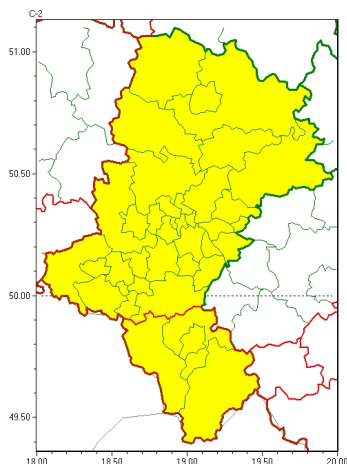

Zasięg ostrzeżeń w województwie

Opady marznące
2022-12-19 20:02

Zawieje/zamiecie śnieżne
2022-12-19 20:02

WOJEWÓDZTWO ŁĄSKIE
OSTRZEŻENIA METEOROLOGICZNE ZBIORCZO NR 256
WYKAZ OBSZARÓW Z CYCHOSTRZEŻENIEM
o godz. 20:02 dnia 19.12.2022

Zjawisko/Stopień zagrożenia	Zawieje/zamiecie śnieżne/1 ODWOŁANIE
Obszar (w nawiasie numer ostrzeżenia dla powiatu)	powiaty: Gliwice(97), gliwicki(98), kłobucki(101), lubliniecki(100), raciborski(99), rybnicki(99), Rybnik(99), tarnogórski(100), wodzisławski(101)
Czas odwołania	godz. 20:02 dnia 19.12.2022
Przyczyna	Zjawisko zakończyło się
SMS	IMGW-PIB INFORMUJE: ZAMIECIE ŚNIEŻNE NA/ - 1 łskie (9 powiatów) 20:02/19.12.2022 ZJAWISKO ZAKOŃCZYŁO SIĘ. Dotyczy powiatów: Gliwice, gliwicki, kłobucki, lubliniecki, raciborski, rybnicki, Rybnik, tarnogórski i wodzisławski.
RSO	Woj. łskie (0 powiatów), IMGW-PIB odwołał ostrzeżenia pierwszego stopnia o zawiejach i zamieciach śnieżnych
Uwagi	Brak
Zjawisko/Stopień zagrożenia	Opady marznące/1
Obszar (w nawiasie numer ostrzeżenia dla powiatu)	powiaty: białski(101), bielski(133), Bielsko-Biała(131), bieruńsko-lędziński(99), Bytom(96), Chorzów(95), cieszyński(139), Czestochowa(103), czestochowski(103), Dąbrowa Górnicza(101), Gliwice(98), gliwicki(99), Jastrzębie-Zdrój(102), Jaworzno(100), Katowice(96), kłobucki(102), lubliniecki(101), mikołowski(97), Mysłowice(99), myszkowski(102), Piekary Śląskie(97), pszczyński(101), raciborski(100), Ruda Śląska(94), rybnicki(100), Rybnik(100), Siemianowice Śląskie(96), Sosnowiec(100), witochłowice(94), tarnogórski(101), Tychy(97), wodzisławski(102), Zabrze(95), zawierciański(102), Żory(99), żywiecki(140)
Ważność	od godz. 20:00 dnia 19.12.2022 do godz. 07:00 dnia 20.12.2022
Prawdopodobieństwo	80%