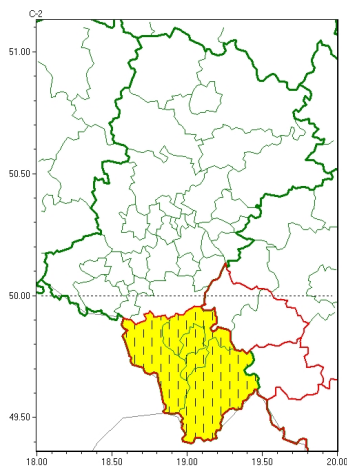

### Zasięg ostrzeżeń w województwie

Intensywne opady śniegu  
2022-12-17 12:12

Silny mróz  
2022-12-17 12:12

**WOJEWÓDZTWO LUBUSKIE**  
**OSTRZEŻENIA METEOROLOGICZNE ZBIORCZO NR 250**  
**WYKAZ OBSZARÓW NA CYCHOSTRZEŻENIE**  
**o godz. 12:12 dnia 17.12.2022**