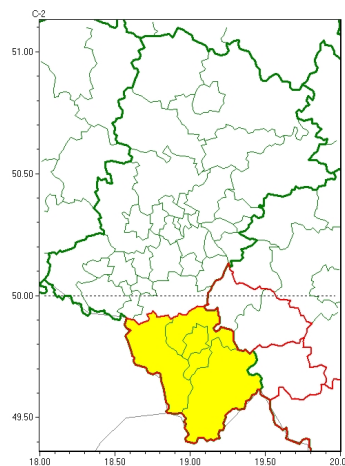

### Zasięg ostrzeżeń w województwie

Intensywne opady śniegu  
2022-12-17 12:12

Silny mróz  
2022-12-17 12:12

**WOJEWÓDZTWO LUBUSKIE**  
**OSTRZEŻENIA METEOROLOGICZNE ZBIORCZO NR 250**  
**WYKAZ OBSZARÓW NA CYCHOSTRZEŻENIE**  
**o godz. 12:12 dnia 17.12.2022**