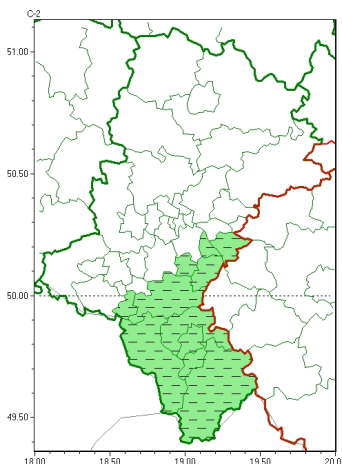

Zasięg ostrzeżeń w województwie

Opady marznące
2022-12-16 12:46

WOJEWÓDZTWO ŁÓDZKIE
OSTRZEŻENIA METEOROLOGICZNE ZBIORCZO NR 247
WYKAZ OBSZARÓW ZJAWISKA ZIMNOŚCI
o godz. 12:46 dnia 16.12.2022

Zjawisko/Stopień zagrożenia	Opady marznące/2 ODWOŁANIE
Obszar (w nawiasie numer ostrzeżenia dla powiatu)	powiaty: bielski(129), Bielsko-Biała(127), białski(97), cieszyński(135), Jastrzębie-Zdrój(100), Jaworzno(98), Mysłowice(97), pszczyński(99), Tychy(95), żywiecki(136)
Czas odwołania	godz. 12:46 dnia 16.12.2022
Przyczyna	Zjawisko zakończyło się.
SMS	IMGW-PIB INFORMUJE: MARZĄCE OPADY/- 1skie (10 powiatów) 12:46/16.12.2022 ZJAWISKO ZAKOŃCZYŁO SIĘ. Dotyczy powiatów: bielski, Bielsko-Biała, białski, Jastrzębie-Zdrój, Jaworzno, Mysłowice, pszczyński, Tychy i żywiecki.
RSO	Woj. łódzkie (0 powiatów), IMGW-PIB odwołał ostrzeżenie drugiego stopnia o opadach marzących
Uwagi	Brak.