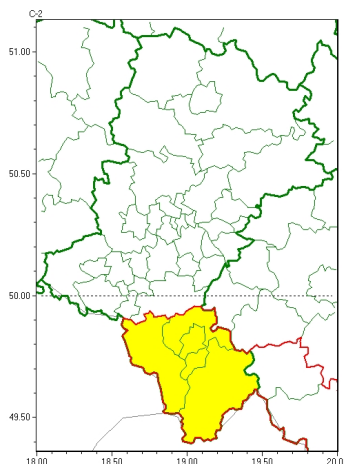

Zasięg ostrzeżeń w województwie

Opady marznące
2022-12-10 08:24

WOJEWÓDZTWO ŁÓDZKIE
OSTRZEŻENIA METEOROLOGICZNE ZBIORCZO NR 242
WYKAZ OBSZARÓW ZIEMNYCH CYCHOSTRZEŻENIA
o godz. 08:24 dnia 10.12.2022

Zjawisko/Stopień zagrożenia	Opady marznące/1
Obszar (w nawiasie numer ostrzeżenia dla powiatu)	powiaty: bielski(125), Bielsko-Biała(123), cieszyński(131), ywiecki(132)
Ważność	od godz. 08:30 dnia 10.12.2022 do godz. 14:00 dnia 10.12.2022
Prawdopodobieństwo	80%
Przebieg	Lokalnie są obserwowane i nadal prognozowane słabe opady marznące w postaci powłok powodujących gołoledź.
SMS	IMGW-PIB OSTRZEŻENIA: MARZNIĄCE OPADY/1 Łódzkie (4 powiaty) od 08:30/10.12 do 14:00/10.12.2022 marznące opady, drogi liskie. Dotyczy powiatów: bielski, Bielsko-Biała, cieszyński i ywiecki.
RSO	Woj. łódzkie (4 powiaty), IMGW-PIB wydał ostrzeżenie pierwszego stopnia o opadach marznących
Uwagi	Brak.