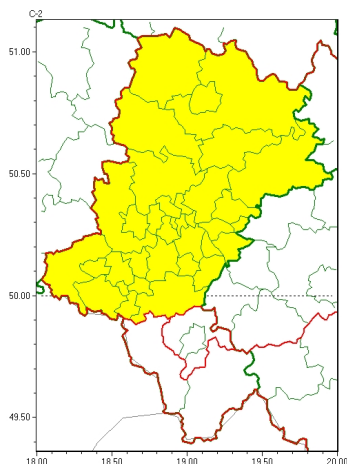

Zasięg ostrzeżeń w województwie

Oblodzenie
2022-12-09 22:25

Opady marznące
2022-12-09 22:25

WOJEWÓDZTWO ŁĄSKIE
OSTRZEŻENIA METEOROLOGICZNE ZBIORCZO NR 241
WYKAZ OBSZARÓW ZIEMOCHŁOSTRZEŃ
o godz. 22:25 dnia 09.12.2022

Zjawisko/Stopień zagrożenia	Oblodzenie/1
Obszar (w nawiasie numer ostrzeżenia dla powiatu)	powiaty: białski(97), bieruńsko-lącki(94), Bytom(92), Chorzów(91), Częstochowa(100), częstochowski(100), Dąbrowa Górnicza(97), Gliwice(93), gliwicki(94), Jastrzębie-Zdrój(97), Jaworzno(95), Katowice(92), kłobucki(98), lubliniecki(97), mikołowski(93), Mysłowice(94), myszkowski(98), Piekary Śląskie(93), pszczyński(96), raciborski(94), Ruda Śląska(90), rybnicki(95), Rybnik(95), Siemianowice Śląskie(92), Sosnowiec(96), witochłowiec(90), tarnogórski(96), Tychy(92), wodzisławski(96), Zabrze(91), zawierciański(98), żyry(95)
Ważność	od godz. 22:30 dnia 09.12.2022 do godz. 08:00 dnia 10.12.2022
Prawdopodobieństwo	80%
Przebieg	Prognozuje się zamarzanie mokrej nawierzchni dróg i chodników po opadach mokrego śniegu powodujących ich oblodzenie. Temperatura minimalna około 0°C, temperatura minimalna przy gruncie około -1°C.
SMS	IMGW-PIB OSTRZEŻENIE: OBLODZENIE/1 Łąskie (32 powiatów) od 22:30/09.12 do 08:00/10.12.2022 temp. min. ok 0 st., przy gruncie do -1 st., lisko. Dotyczy powiatów: białski, bieruńsko-lącki, Bytom, Chorzów, Częstochowa, częstochowski, Dąbrowa Górnicza, Gliwice, gliwicki, Jastrzębie-Zdrój, Jaworzno, Katowice, kłobucki, lubliniecki, mikołowski, Mysłowice, myszkowski, Piekary Śląskie, pszczyński, raciborski, Ruda Śląska, rybnicki, Rybnik, Siemianowice Śląskie, Sosnowiec, witochłowiec, tarnogórski, Tychy, wodzisławski, Zabrze, zawierciański i żyry.
RSO	Woj. Łąskie (32 powiatów), IMGW-PIB wydał ostrzeżenie pierwszego stopnia o oblodzeniu
Uwagi	Brak.
Zjawisko/Stopień zagrożenia	Opady mrozzące/2