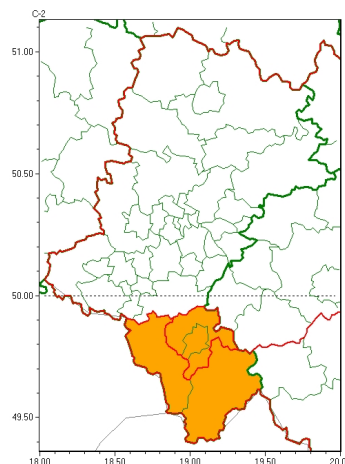

Zasięg ostrzeżeń w województwie

Oblodzenie
2022-12-09 22:25

Opady marznące
2022-12-09 22:25

WOJEWÓDZTWO ŁĄSKIE
OSTRZEŻENIA METEOROLOGICZNE ZBIORCZO NR 241
WYKAZ OBSZARÓW ZIEMOCHŁOSTRZEŃ
o godz. 22:25 dnia 09.12.2022

Zjawisko/Stopień zagrożenia	Oblodzenie/1
Obszar (w nawiasie numer ostrzeżenia dla powiatu)	powiaty: białski(97), bieruńsko-lącki(94), Bytom(92), Chorzów(91), Częstochowa(100), częstochowski(100), Dąbrowa Górnicza(97), Gliwice(93), gliwicki(94), Jastrzębie-Zdrój(97), Jaworzno(95), Katowice(92), kłobucki(98), lubliniecki(97), mikołowski(93), Mysłowice(94), myszkowski(98), Piekary Śląskie(93), pszczyński(96), raciborski(94), Ruda Śląska(90), rybnicki(95), Rybnik(95), Siemianowice Śląskie(92), Sosnowiec(96), witochłowiec(90), tarnogórski(96), Tychy(92), wodzisławski(96), Zabrze(91), zawierciański(98), żyry(95)
Ważność	od godz. 22:30 dnia 09.12.2022 do godz. 08:00 dnia 10.12.2022
Prawdopodobieństwo	80%
Przebieg	Prognozuje się zamarzanie mokrej nawierzchni dróg i chodników po opadach mokrego śniegu powodujących ich oblodzenie. Temperatura minimalna około 0°C, temperatura minimalna przy gruncie około -1°C.
SMS	IMGW-PIB OSTRZEŻENIE: OBLODZENIE/1 Łąskie (32 powiatów) od 22:30/09.12 do 08:00/10.12.2022 temp. min. ok 0 st., przy gruncie do -1 st., lisko. Dotyczy powiatów: białski, bieruńsko-lącki, Bytom, Chorzów, Częstochowa, częstochowski, Dąbrowa Górnicza, Gliwice, gliwicki, Jastrzębie-Zdrój, Jaworzno, Katowice, kłobucki, lubliniecki, mikołowski, Mysłowice, myszkowski, Piekary Śląskie, pszczyński, raciborski, Ruda Śląska, rybnicki, Rybnik, Siemianowice Śląskie, Sosnowiec, witochłowiec, tarnogórski, Tychy, wodzisławski, Zabrze, zawierciański i żyry.
RSO	Woj. Łąskie (32 powiatów), IMGW-PIB wydał ostrzeżenie pierwszego stopnia o oblodzeniu
Uwagi	Brak.
Zjawisko/Stopień zagrożenia	Opady mrozzące/2