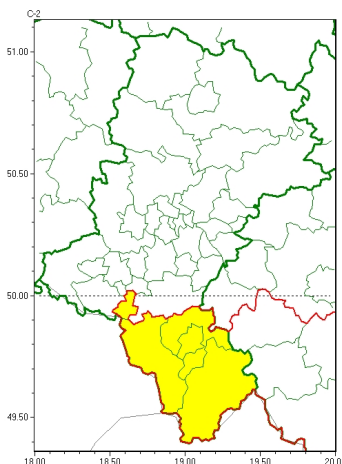

Zasięg ostrzeżeń w województwie

Oblodzenie
2022-12-06 12:17

WOJEWÓDZTWO ŁÓDZKIE
OSTRZEŻENIA METEOROLOGICZNE ZBIORCZO NR 239
WYKAZ OBSZARÓW ZICYCHOSTRZEŻENIA
o godz. 12:17 dnia 06.12.2022

Zjawisko/Stopień zagrożenia	Oblodzenie/1
Obszar (w nawiasie numer ostrzeżenia dla powiatu)	powiaty: bielski(123), Bielsko-Biała(121), cieszyński(129), Jastrzębie-Zdrój(96), żywiecki(130)
Ważność	od godz. 23:00 dnia 06.12.2022 do godz. 09:00 dnia 07.12.2022
Prawdopodobieństwo	85%
Przebieg	Prognozuje się zamarzanie mokrej nawierzchni dróg i chodników po opadach deszczu, deszczu ze mżawką i mokrego niegu, powodujących ich oblodzenie. Temperatura minimalna około -2°C, temperatura minimalna przy gruncie około -3°C.
SMS	IMGW-PIB OSTRZEŻENIE: OBLODZENIE/1 Łódzkie (5 powiatów) od 23:00/06.12 do 09:00/07.12.2022 temp. min. od -1 st. do -3 st., przy gruncie do -3 st., śnieg. Dotyczy powiatów: bielski, Bielsko-Biała, cieszyński, Jastrzębie-Zdrój i żywiecki.
RSO	Woj. łódzkie (5 powiatów), IMGW-PIB wydał ostrzeżenie pierwszego stopnia o oblodzeniu
Uwagi	Brak.