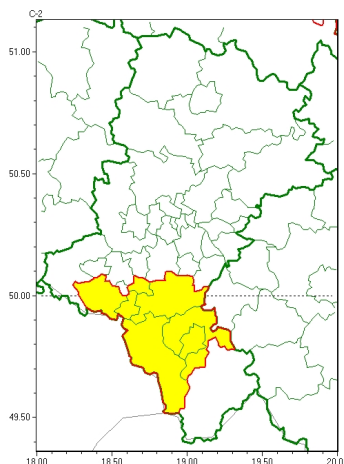

### Zasięg ostrzeżeń w województwie

Gęsta mgła  
2022-12-04 21:28

**WOJEWÓDZTWO ŁÓDZKIE**  
**OSTRZEŻENIA METEOROLOGICZNE ZBIORCZO NR 236**  
**WYKAZ OBSZARÓW ZIĘCZOSTRZEŻENIE**  
**o godz. 21:28 dnia 04.12.2022**

Zjawisko/Stopień zagrożenia	Gęsta mgła/1
Obszar (w nawiasie numer ostrzeżenia dla powiatu)	powiaty: bielski(122), Bielsko-Biała(120), cieszyński(128), Jastrzębie-Zdrój(95), pszczyński(95), wodzisławski(95), tury(94)
Ważność	od godz. 21:30 dnia 04.12.2022 do godz. 04:30 dnia 05.12.2022
Prawdopodobieństwo	75%
Przebieg	Obserwuje się i nadal prognozuje się gęste mgły, w zasięgu których widzialność miejscami od 50 m do 200 m.
SMS	IMGW-PIB OSTRZEŻENIE: MGŁA/1 Łódzkie (7 powiatów) od 21:30/04.12 do 04:30/05.12.2022 widzialność 50 m. Dotyczy powiatów: bielski, Bielsko-Biała, cieszyński, Jastrzębie-Zdrój, pszczyński, wodzisławski i tury.
RSO	Woj. Łódzkie (7 powiatów), IMGW-PIB wydał ostrzeżenie pierwszego stopnia o silnych mgłach
Uwagi	Brak.