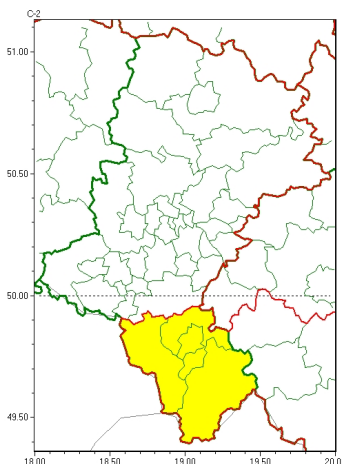

Zasięg ostrzeżeń w województwie

Opady marznące
2022-12-04 06:37

WOJEWÓDZTWO LUBUSKIE
OSTRZEŻENIA METEOROLOGICZNE ZBIORCZO NR 235
WYKAZ OBSZARÓW ZIEMNYCH OSTRZEŻENIA
o godz. 06:37 dnia 04.12.2022

Zjawisko/Stopień zagrożenia	Opady marznące/1
Obszar (w nawiasie numer ostrzeżenia dla powiatu)	powiaty: bielski(121), Bielsko-Biała(119), cieszyński(127), żywiecki(128)
Ważność	od godz. 06:45 dnia 04.12.2022 do godz. 10:00 dnia 04.12.2022
Prawdopodobieństwo	80%
Przebieg	Prognozowane są miejscami słabe opady marznących mżawek, powodujących gołoledź, głównie w obniżeniach terenu. Temperatura powietrza i przy gruncie będzie stopniowo rosnąć.
SMS	IMGW-PIB OSTRZEŻENIA: MARZNIĄCE OPADY/1 Lubuskie (4 powiaty) od 06:45/04.12 do 10:00/04.12.2022 marznące opady, drogi liskie. Dotyczy powiatów: bielski, Bielsko-Biała, cieszyński i żywiecki.
RSO	Woj. Lubuskie (4 powiaty), IMGW-PIB wydał ostrzeżenie pierwszego stopnia o opadach marznących
Uwagi	Brak.