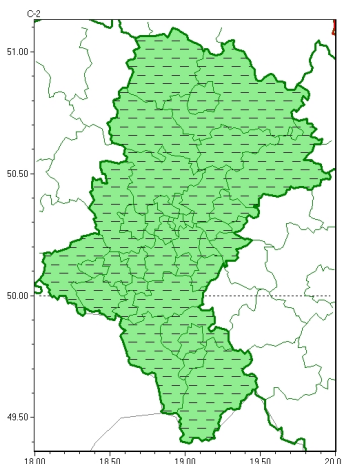

Zasięg ostrzeżeń w województwie

Opady mrozzące
2022-12-03 08:17

WOJEWÓDZTWO ŁÓDZKIE
OSTRZEŻENIA METEOROLOGICZNE ZBIORCZO NR 233
WYKAZ OBSZARÓW ZJAWIŁYCH OSTRZEŻENIA
o godz. 08:17 dnia 03.12.2022

Zjawisko/Stopień zagrożenia	Opady mrozzące/ODWOŁANIE
Obszar (w nawiasie numer ostrzeżenia dla powiatu)	powiaty: białski(95), bielski(119), Bielsko-Biała(117), bieruńsko-lędziński(92), Bytom(90), Chorzów(89), cieszyński(125), Częstochowa(98), częstochowski(98), Dąbrowa Górnicza(95), Gliwice(91), gliwicki(92), Jastrzębie-Zdrój(93), Jaworzno(93), Katowice(90), kłobucki(96), lubliniecki(95), mikołowski(91), Mysłowice(92), myszkowski(96), Piekary Śląskie(91), pszczyński(93), raciborski(92), Ruda Śląska(88), rybnicki(93), Rybnik(93), Siemianowice Śląskie(90), Sosnowiec(94), wiatryk(88), tarnogórski(94), Tychy(90), wodzisławski(93), Zabrze(89), zawierciański(96), Żory(92), żywiecki(126)
Czas odwołania	godz. 08:17 dnia 03.12.2022
Przyczyna	Zjawisko zakończyło się
SMS	IMGW-PIB INFORMUJE: MROZĄCE OPADY/- Śląskie (wszystkie powiaty) 08:17/03.12.2022 ZJAWISKO ZAKOŃCZYŁO SIĘ. Dotyczy powiatów: wszystkie powiaty.
RSO	Woj. Śląskie (0 powiatów), IMGW-PIB odwołał ostrzeżenie pierwszego stopnia o opadach mrozzących
Uwagi	Brak