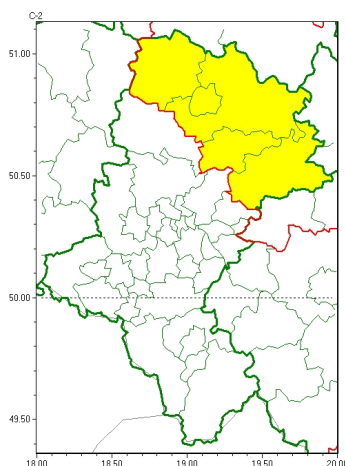

Zasięg ostrzeżeń w województwie

Oblodzenie
2022-11-26 20:18

WOJEWÓDZTWO ŁĄSKIE
OSTRZEŻENIA METEOROLOGICZNE ZBIORCZO NR 229
WYKAZ OBSZARÓW ZIEMOZAMROZKOWYCH
o godz. 20:18 dnia 26.11.2022

Zjawisko/Stopień zagrożenia	Oblodzenie/1
Obszar (w nawiasie numer ostrzeżenia dla powiatu)	powiaty: Cz. stożowa(97), cz. stożowski(97), kłobucki(95), myszkowski(95), zawierciański(95)
Ważność	od godz. 20:30 dnia 26.11.2022 do godz. 08:00 dnia 27.11.2022
Prawdopodobieństwo	80%
Przebieg	Prognozuje się zamarzanie mokrej nawierzchni dróg i chodników po opadach deszczu ze śniegiem i mokrego śniegu powodujących ich oblodzenie. Temperatura minimalna około -1°C, temperatura minimalna przy gruncie około -3°C.
SMS	IMGW-PIB OSTRZEŻENIE: OBLODZENIE/1 Łąskie (5 powiatów) od 20:30/26.11 do 08:00/27.11.2022 temp. min. od -2 st. do 0 st., przy gruncie do -3 st., śniegiem. Dotyczy powiatów: Cz. stożowa, cz. stożowski, kłobucki, myszkowski i zawierciański.
RSO	Woj. Łąskie (5 powiatów), IMGW-PIB wydał ostrzeżenie pierwszego stopnia o oblodzeniu
Uwagi	Brak.