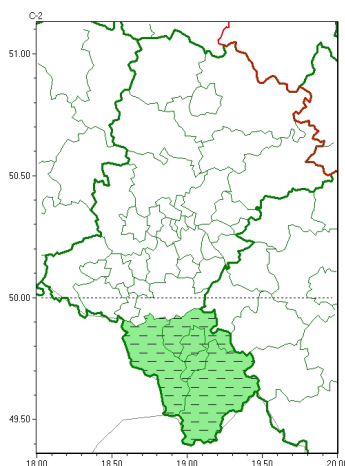

Zasięg ostrzeżeń w województwie

Opady mroźne  
2022-11-25 23:30

**WOJEWÓDZTWO LUBUSKIE**  
**OSTRZEŻENIA METEOROLOGICZNE ZBIORCZO NR 228**  
**WYKAZ OBSZARÓW ZJAWISKA OSTRZEŻENIA**  
**o godz. 23:30 dnia 25.11.2022**

Zjawisko/Stopień zagrożenia	Opady mroźne/1 ODWOŁANIE
Obszar (w nawiasie numer ostrzeżenia dla powiatu)	powiaty: bielski(117), Bielsko-Biała(115), cieszyński(123), żywiecki(124)
Czas odwołania	godz. 23:30 dnia 25.11.2022
Przyczyna	Zjawisko zakończyło się
SMS	IMGW-PIB INFORMUJE: MROŹNE OPADY/- 1skie (4 powiaty) 23:30/25.11.2022 ZJAWISKO ZAKOŃCZYŁO SIĘ. Dotyczy powiatów: bielski, Bielsko-Biała, cieszyński i żywiecki.
RSO	Woj. lubuskie (0 powiatów), IMGW-PIB odwołał ostrzeżenie pierwszego stopnia o opadach mroźnych
Uwagi	Brak